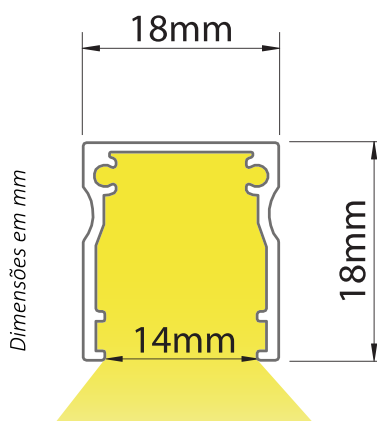

## sobrepor

Imagem meramente ilustrativa • Reservamos o direito de possíveis alterações sem prévio aviso.

USO INTERNO

#### PERFIL SEM FITA LED

CÓDIGO	CATEGORIA	MEDIDAS
SL-SB-TUR	Sobrepor	L 18 x A 18 mm

POTÊNCIA / METRO	FLUXO LUMINOSO	TEMPERATURA DE COR	IRC	VIDA ÚTIL DO LED	EQUIPAMENTO AUXILIAR
4,8W/m	360 lm/m	2700 K	>90	50.000 h	Driver 100~240 V
9,6W/m	800 lm/m	2700 K	>90	50.000 h	Driver 100~240 V
14,4W/m	1050 lm/m	2700 K	>90	50.000 h	Driver 100~240 V
4,8W/m	390 lm/m	3000 K	>90	50.000 h	Driver 100~240 V
9,6W/m	800 lm/m	3000 K	>90	50.000 h	Driver 100~240 V
14,4W/m	1050 lm/m	3000 K	>90	50.000 h	Driver 100~240 V
4,8W/m	400 lm/m	4000 K	>90	50.000 h	Driver 100~240 V
9,6W/m	820 lm/m	4000 K	>90	50.000 h	Driver 100~240 V
14,4W/m	1080 lm/m	4000 K	>90	50.000 h	Driver 100~240 V