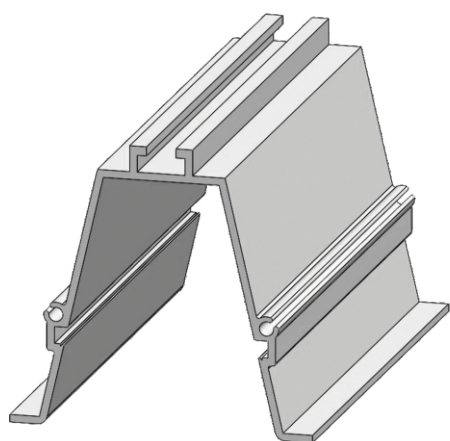

SAFIRA

embutir

CATEGORIA

Embutido.

MATERIAL

Alumínio extrudado com difusor em acrílico leitoso.

ACABAMENTO

Pintura eletrostática a pó.

CONFORTO VISUAL

Recuo anti-ofuscamento.

CORES

Sob consulta.

COMPRIMENTO

Aquisição do perfil sob medida solicitada.

PERFIL SEM FITA LED

CÓDIGO	CATEGORIA	MEDIDAS
SL-EB-SAF	Embutido	L 61 x A 69 mm