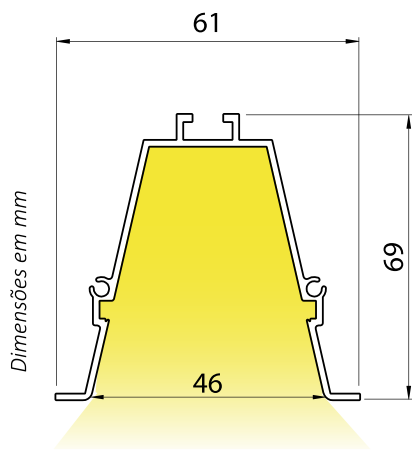

SAFIRA

embutir

CATEGORIA

Embutido.

MATERIAL

Alumínio extrudado com difusor em acrílico leitoso.

ACABAMENTO

Pintura eletrostática a pó.

CONFORTO VISUAL

Recuo anti-ofuscamento.

CORES

Sob consulta.

COMPRIMENTO

Aquisição do perfil sob medida solicitada.

PERFIL SEM FITA LED

CÓDIGO	CATEGORIA	MEDIDAS
SL-EB-SAF	Embutido	L 61 x A 69 mm