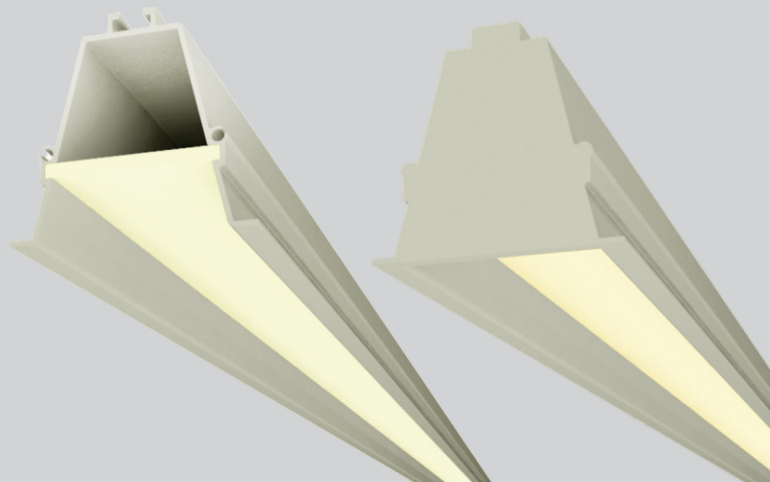

SAFIRA

embutir

CATEGORIA

Embutido.

MATERIAL

Alumínio extrudado com difusor em acrílico leitoso.

ACABAMENTO

Pintura eletrostática a pó.

CONFORTO VISUAL

Recuo anti-ofuscamento.

CORES

Sob consulta.

COMPRIMENTO

Aquisição do perfil sob medida solicitada.

PERFIL SEM FITA LED

CÓDIGO	CATEGORIA	MEDIDAS
SL-EB-SAF	Embutido	L 61 x A 69 mm