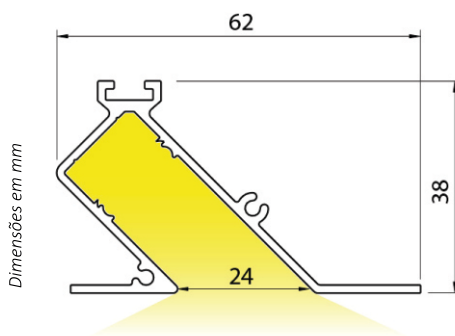

QUARTZO

embutir

Imagem meramente ilustrativa • Reservamos o direito de possíveis alterações sem prévio aviso.

CATEGORIA

Embutir.

MATERIAL

Alumínio extrudado com difusor em acrílico leitoso.

ACABAMENTO

Pintura eletrostática a pó.

CORES

Sob consulta.

COMPRIMENTO

Aquisição do perfil sob medida solicitada.

PERFIL SEM FITA LED

CÓDIGO	CATEGORIA	MEDIDAS
SL-EB-QUA	Embutir	L 62 x A 38 mm

FITA LED

POTÊNCIA	LUMENS / M	TEMPERATURA DE COR (KELVIN)	IP	IRC	LEDS / W	SDMC
5W	500 lm/m	2700 / 3000 / 4000	20/65	>90	120	≤3 Steps
10W	1000 lm/m	2700 / 3000 / 4000	20/65	>90	120	≤3 Steps
16W	2000 lm/m	2700 / 3000 / 4000	20/65	>90	160	≤3 Steps

PLACA DE LED LINEAR

POTÊNCIA	LUMENS / 56cm	TEMPERATURA DE COR (KELVIN)	IP	IRC	LEDS / W	SDMC
12W	2000 lm/m	3000 / 4000	20	>90	120	≤3 Steps
24W	4000 lm/m	3000 / 4000	20	>90	160	≤3 Steps