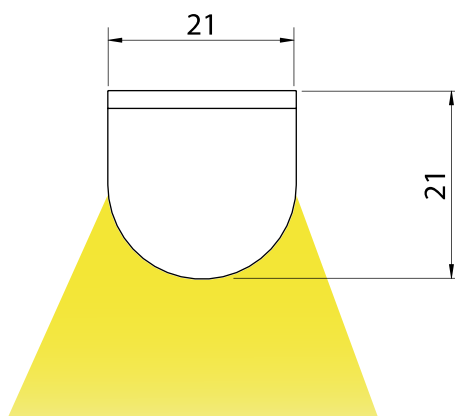

PÉROLA

sobrepor

Imagem meramente ilustrativa • Reservamos o direito de possíveis alterações sem prévio aviso.

Dimensões em mm

CATEGORIA

Sobrepor.

MATERIAL

Acrílico leitoso.

COMPRIMENTO

Aquisição do perfil sob medida solicitada.

PERFIL SEM FITA LED

CÓDIGO	CATEGORIA	MEDIDAS
SL-SB-PER	Sobrepor	L 21 x A 21 mm

POTÊNCIA / METRO	FLUXO LUMINOSO	TEMPERATURA DE COR	IRC	VIDA ÚTIL DO LED	EQUIPAMENTO AUXILIAR
4,8W/m	360 lm/m	2700 K	>90	50.000 h	Driver 100~240 V
9,6W/m	800 lm/m	2700 K	>90	50.000 h	Driver 100~240 V
14,4W/m	1050 lm/m	2700 K	>90	50.000 h	Driver 100~240 V
4,8W/m	390 lm/m	3000 K	>90	50.000 h	Driver 100~240 V
9,6W/m	800 lm/m	3000 K	>90	50.000 h	Driver 100~240 V
14,4W/m	1050 lm/m	3000 K	>90	50.000 h	Driver 100~240 V
4,8W/m	400 lm/m	4000 K	>90	50.000 h	Driver 100~240 V
9,6W/m	820 lm/m	4000 K	>90	50.000 h	Driver 100~240 V
14,4W/m	1080 lm/m	4000 K	>90	50.000 h	Driver 100~240 V