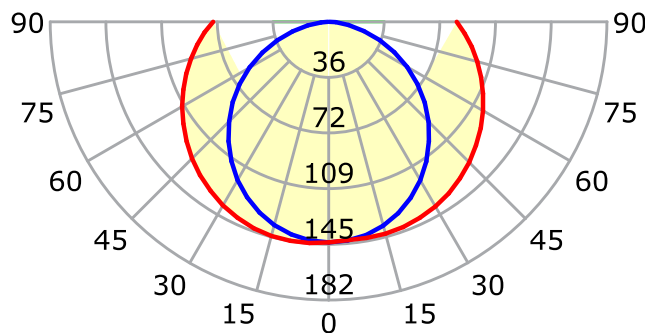

PÉROLA

sobrepor

Imagem meramente ilustrativa • Reservamos o direito de possíveis alterações sem prévio aviso.

Dimensões em mm

CATEGORIA

Sobrepor.

MATERIAL

Acrílico leitoso.

COMPRIMENTO

Aquisição do perfil sob medida solicitada.

PERFIL SEM FITA LED

CÓDIGO	CATEGORIA	MEDIDAS
SL-SB-PER	Sobrepor	L 21 x A 21 mm

POTÊNCIA / METRO	FLUXO LUMINOSO	TEMPERATURA DE COR	IRC	VIDA ÚTIL DO LED	EQUIPAMENTO AUXILIAR
4,8W/m	360 lm/m	2700 K	>90	50.000 h	Driver 100~240 V
9,6W/m	800 lm/m	2700 K	>90	50.000 h	Driver 100~240 V
14,4W/m	1050 lm/m	2700 K	>90	50.000 h	Driver 100~240 V
4,8W/m	390 lm/m	3000 K	>90	50.000 h	Driver 100~240 V
9,6W/m	800 lm/m	3000 K	>90	50.000 h	Driver 100~240 V
14,4W/m	1050 lm/m	3000 K	>90	50.000 h	Driver 100~240 V
4,8W/m	400 lm/m	4000 K	>90	50.000 h	Driver 100~240 V
9,6W/m	820 lm/m	4000 K	>90	50.000 h	Driver 100~240 V
14,4W/m	1080 lm/m	4000 K	>90	50.000 h	Driver 100~240 V