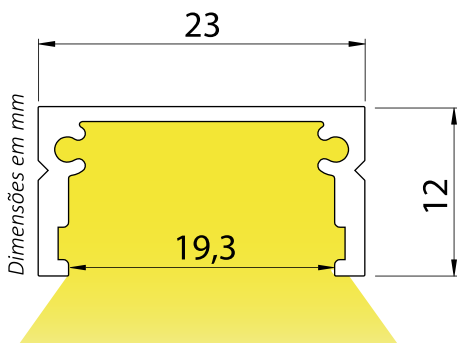

OPALA

sobrepor

CATEGORIA

Sobrepor.

MATERIAL

Alumínio extrudado com difusor em acrílico leitoso.

ACABAMENTO

Pintura eletrostática a pó.

CORES

Sob consulta.

COMPRIMENTO

Aquisição do perfil sob medida solicitada.

PERFIL SEM FITA LED

CÓDIGO	CATEGORIA	MEDIDAS
SL-SB-OPA	Sobrepor	L 23 x A 12 mm

POTÊNCIA / METRO	FLUXO LUMINOSO	TEMPERATURA DE COR	IRC	VIDA ÚTIL DO LED	EQUIPAMENTO AUXILIAR
4,8W/m	360 lm/m	2700 K	>90	50.000 h	Driver 100~240 V
9,6W/m	800 lm/m	2700 K	>90	50.000 h	Driver 100~240 V
14,4W/m	1050 lm/m	2700 K	>90	50.000 h	Driver 100~240 V
4,8W/m	390 lm/m	3000 K	>90	50.000 h	Driver 100~240 V
9,6W/m	800 lm/m	3000 K	>90	50.000 h	Driver 100~240 V
14,4W/m	1050 lm/m	3000 K	>90	50.000 h	Driver 100~240 V
4,8W/m	400 lm/m	4000 K	>90	50.000 h	Driver 100~240 V
9,6W/m	820 lm/m	4000 K	>90	50.000 h	Driver 100~240 V
14,4W/m	1080 lm/m	4000 K	>90	50.000 h	Driver 100~240 V

Imagem meramente ilustrativa • Reservamos o direito de possíveis alterações sem prévio aviso.