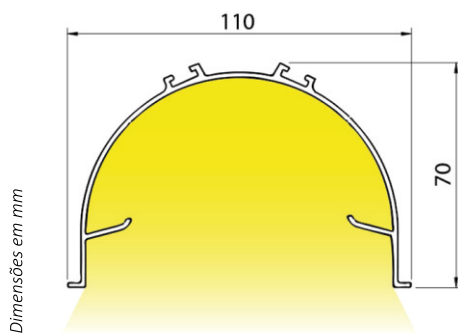

ONIX DUAL

embutir

CATEGORIA

Embutir.

MATERIAL

Alumínio extrudado.

ACABAMENTO

Pintura eletrostática a pó.

CORES

Sob consulta.

COMPRIMENTO

Aquisição do perfil sob medida solicitada.

PERFIL SEM FITA LED

CÓDIGO

SL-EB-OND

CATEGORIA

Embutir

MEDIDAS

L 110 x A 70 mm

FITA LED

POTÊNCIA

LUMENS / M

TEMPERATURA DE COR (KELVIN)

IP