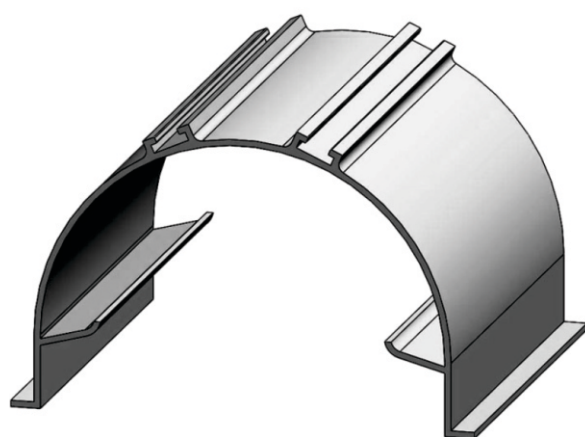

ONIX DUAL

embutir

CATEGORIA

Embutir.

MATERIAL

Alumínio extrudado.

ACABAMENTO

Pintura eletrostática a pó.

CORES

Sob consulta.

COMPRIMENTO

Aquisição do perfil sob medida solicitada.

PERFIL SEM FITA LED

CÓDIGO

SL-EB-OND

CATEGORIA

Embutir

MEDIDAS

L 110 x A 70 mm

FITA LED

POTÊNCIA

LUMENS / M

TEMPERATURA DE COR (KELVIN)

IP