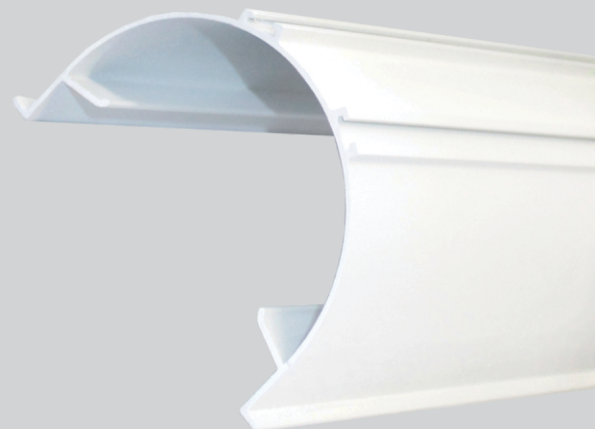

ONIX DUAL

embutir

CATEGORIA

Embutir.

MATERIAL

Alumínio extrudado.

ACABAMENTO

Pintura eletrostática a pó.

CORES

Sob consulta.

COMPRIMENTO

Aquisição do perfil sob medida solicitada.

PERFIL SEM FITA LED

CÓDIGO

SL-EB-OND

CATEGORIA

Embutir

MEDIDAS

L 110 x A 70 mm

FITA LED

POTÊNCIA

LUMENS / M

TEMPERATURA DE COR (KELVIN)

IP