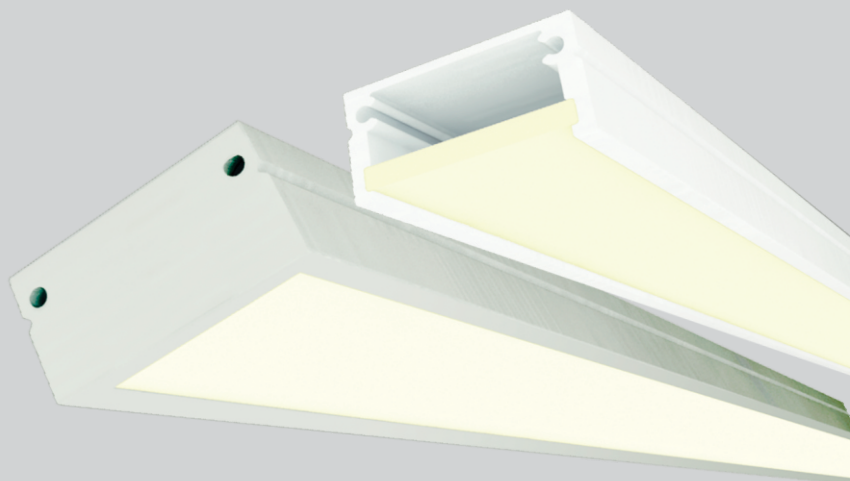

MINI OPALA

sobrepor

CATEGORIA

Sobrepor.

MATERIAL

Alumínio extrudado com difusor em acrílico leitoso.

ACABAMENTO

Pintura eletrostática a pó;
Pintura automotiva;
Metalização.

CORES

Sob consulta.

COMPRIMENTO

Aquisição do perfil sob medida solicitada.

PERFIL SEM FITA LED

CÓDIGO	CATEGORIA	MEDIDAS
SL-SB-MOP	Sobrepor	L 18 x A 9 mm

POTÊNCIA / METRO	FLUXO LUMINOSO	TEMPERATURA DE COR	IRC	VIDA ÚTIL DO LED	EQUIPAMENTO AUXILIAR
4,8W/m	360 lm/m	2700 K	>90	50.000 h	Driver 100~240 V
9,6W/m	800 lm/m	2700 K	>90	50.000 h	Driver 100~240 V
14,4W/m	1050 lm/m	2700 K	>90	50.000 h	Driver 100~240 V
4,8W/m	390 lm/m	3000 K	>90	50.000 h	Driver 100~240 V
9,6W/m	800 lm/m	3000 K	>90	50.000 h	Driver 100~240 V
14,4W/m	1050 lm/m	3000 K	>90	50.000 h	Driver 100~240 V
4,8W/m	400 lm/m	4000 K	>90	50.000 h	Driver 100~240 V
9,6W/m	820 lm/m	4000 K	>90	50.000 h	Driver 100~240 V
14,4W/m	1080 lm/m	4000 K	>90	50.000 h	Driver 100~240 V