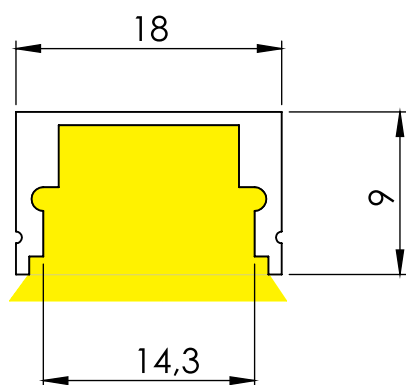

MINI OPALA

sobrepor

CATEGORIA

Sobrepor.

MATERIAL

Alumínio extrudado com difusor em acrílico leitoso.

ACABAMENTO

Pintura eletrostática a pó;
Pintura automotiva;
Metalização.

CORES

Sob consulta.

COMPRIMENTO

Aquisição do perfil sob medida solicitada.

PERFIL SEM FITA LED

CÓDIGO	CATEGORIA	MEDIDAS
SL-SB-MOP	Sobrepor	L 18 x A 9 mm

POTÊNCIA / METRO	FLUXO LUMINOSO	TEMPERATURA DE COR	IRC	VIDA ÚTIL DO LED	EQUIPAMENTO AUXILIAR
4,8W/m	360 lm/m	2700 K	>90	50.000 h	Driver 100~240 V
9,6W/m	800 lm/m	2700 K	>90	50.000 h	Driver 100~240 V
14,4W/m	1050 lm/m	2700 K	>90	50.000 h	Driver 100~240 V
4,8W/m	390 lm/m	3000 K	>90	50.000 h	Driver 100~240 V
9,6W/m	800 lm/m	3000 K	>90	50.000 h	Driver 100~240 V
14,4W/m	1050 lm/m	3000 K	>90	50.000 h	Driver 100~240 V
4,8W/m	400 lm/m	4000 K	>90	50.000 h	Driver 100~240 V
9,6W/m	820 lm/m	4000 K	>90	50.000 h	Driver 100~240 V
14,4W/m	1080 lm/m	4000 K	>90	50.000 h	Driver 100~240 V