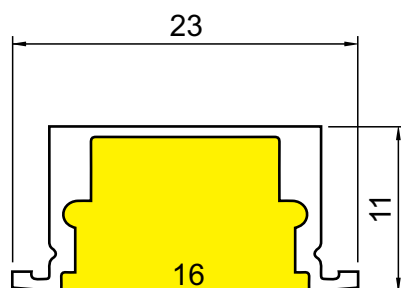

MINI OPALA

embutir

Dimensões em mm

CATEGORIA

Embutido.

MATERIAL

Alumínio extrudado com difusor em acrílico leitoso.

ACABAMENTO

Pintura eletrostática a pó;
Pintura automotiva;
Metalização.

CORES

Sob consulta.

COMPRIMENTO

Aquisição do perfil sob medida solicitada.

PERFIL SEM FITA LED

CÓDIGO	CATEGORIA	MEDIDAS
SL-EB-MOP	Embutido	L 18 x A 9 mm