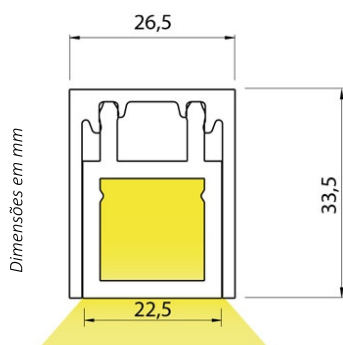

FLOOR LINE

light

CATEGORIA

Pendente e Sobrepor.

MATERIAL

Alumínio extrudado com difusor em acrílico leitoso.

ACABAMENTO

Pintura eletrostática a pó, Pintura automotiva e Metalização.

CORES

Sob consulta.

COMPRIMENTO

Aquisição do perfil sob medida solicitada.

PERFIL SEM FITA LED

CÓDIGO

SL-FLL-EM

CATEGORIA

Embutir (FLOOR LINE)

MEDIDAS

L 26,5 x A 33,5 mm

FITA LED

POTÊNCIA

5W

LUMENS / M

500 lm/m

TEMPERATURA DE COR (KELVIN)

2700 / 3000 / 4000 / 5000 / RGB

IP

20/65

IRC

>90

LEDS / W

120