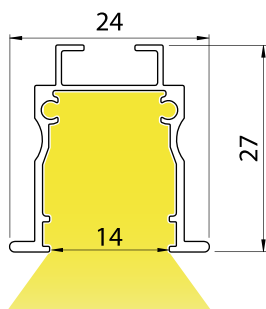

## COMPRIMENTO

Aquisição do perfil sob medida solicitada.

USO INTERNO

Dimensões em mm

### PERFIL SEM FITA LED

CÓDIGO	CATEGORIA	MEDIDAS
SL-EB-ESM	Embutido	L 24 x A 27 mm / Nicho 19 mm