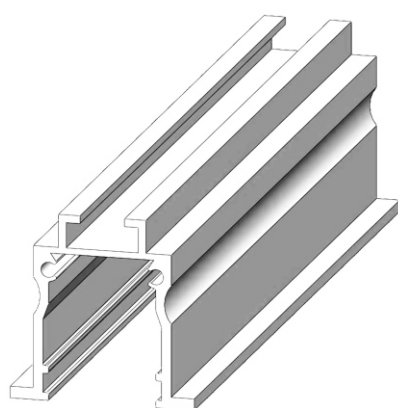

# ESMERALDA

embutir

## MATERIAL

Alumínio extrudado com difusor em acrílico leitoso.

### PERFIL SEM FITA LED

CÓDIGO	CATEGORIA	MEDIDAS
SL-EB-ESM	Embutido	L 24 x A 27 mm / Nicho 19 mm