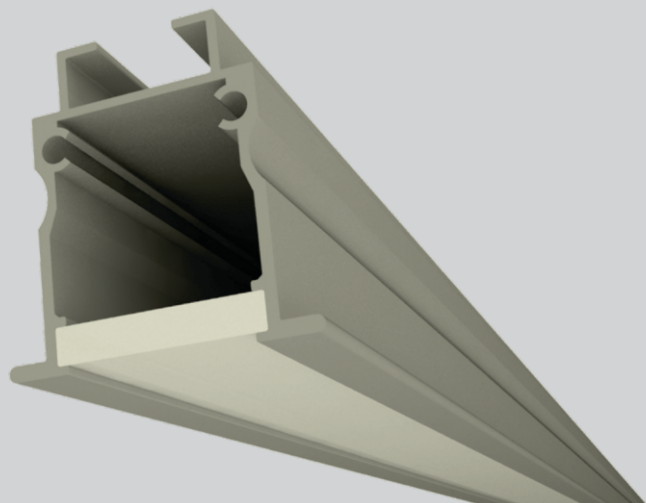

# ESMERALDA

embutir

## MATERIAL

Alumínio extrudado com difusor em acrílico leitoso.

## ACABAMENTO

Pintura eletrostática a pó.

### PERFIL SEM FITA LED

CÓDIGO	CATEGORIA	MEDIDAS
SL-EB-ESM	Embutido	L 24 x A 27 mm / Nicho 19 mm