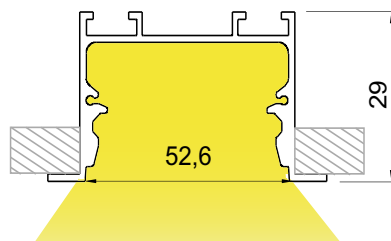

## COMPRIMENTO

Aquisição do perfil sob medida solicitada.

USO INTERNO  
OU EXTERNO

Dimensões em mm

Imagem meramente ilustrativa • Reservamos o direito de possíveis alterações sem prévio aviso.

### PERFIL SEM FITA LED

CÓDIGO	CATEGORIA	MEDIDAS
SL-EB-DUM-S	Embutido	L 52,6 x A 29 mm

### PLACA DE LED LINEAR

POTÊNCIA	LUMENS / 56cm	TEMPERATURA DE COR (KELVIN)	IP	IRC	LEDS / W	SDMC
12W	2000 lm/m	3000 / 4000	20	>90	120	≤3 Steps
24W	4000 lm/m	3000 / 4000	20	>90	160	≤3 Steps