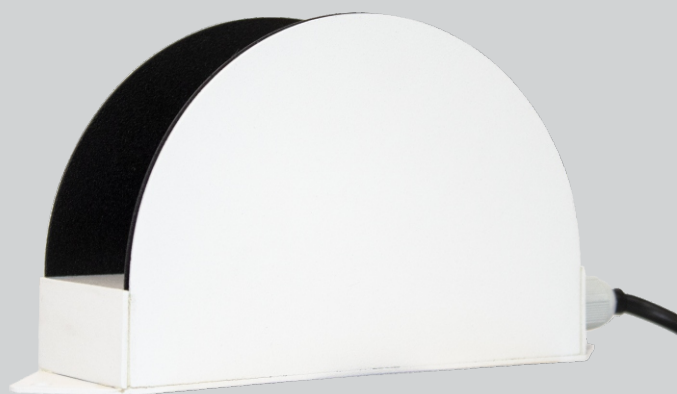

CIRCULO

USO INTERNO
OU EXTERNO

CATEGORIA

Arandela.

MATERIAL

Alumínio / Plástico de Engenharia

ACABAMENTO

Pintura eletrostática a pó.

CORES

Sob consulta.

COMPRIMENTO

Conforme desenho presente.

CÓDIGO	FONTE DE LUZ	POTÊNCIA	ÂNGULO FACHO DE LUZ	FLUXO LUMINOSO	TEMPERATURA DE COR	IRC	TENSÃO	ÍNDICE DE PROTEÇÃO	MEDIDAS
AR-CIRCULO-LED8BV830	LED	8W	13° x 150°	800lm/W	3000K	>80	Bivolt	IP65	C 197 x L 56 x A 100 mm