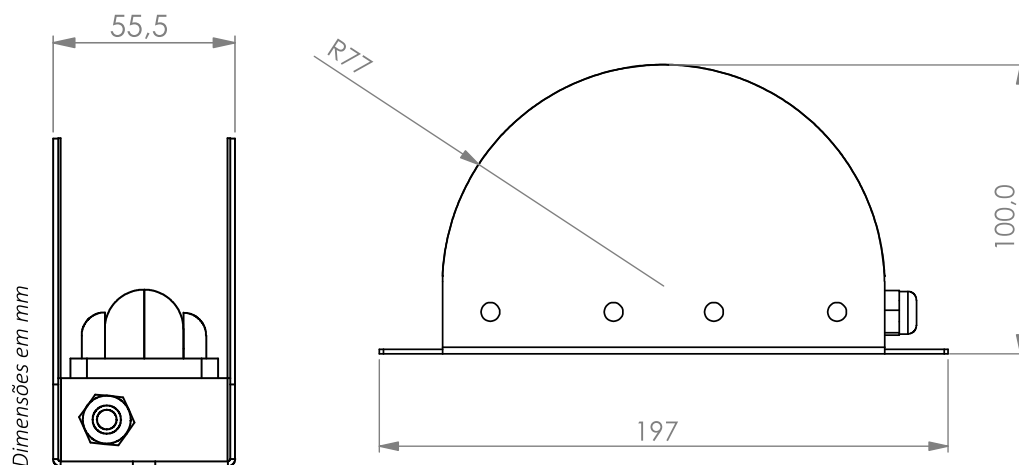

CIRCULO

USO INTERNO
OU EXTERNO

CATEGORIA

Arandela.

MATERIAL

Alumínio / Plástico de Engenharia

ACABAMENTO

Pintura eletrostática a pó.

CORES

Sob consulta.

COMPRIMENTO

Conforme desenho presente.

CÓDIGO	FONTE DE LUZ	POTÊNCIA	ÂNGULO FACHO DE LUZ	FLUXO LUMINOSO	TEMPERATURA DE COR	IRC	TENSÃO	ÍNDICE DE PROTEÇÃO	MEDIDAS
AR-CIRCULO-LED8BV830	LED	8W	13° x 150°	800lm/W	3000K	>80	Bivolt	IP65	C 197 x L 56 x A 100 mm