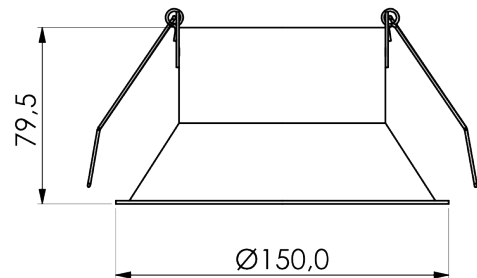

### COMPRIMENTO

Ø150 x A79,5 mm - Nicho: Ø138

NICHO Ø138

Dimensões em milímetros:

CÓDIGO	FONTE DE LUZ	POTÊNCIA	FLUXO NOMINAL	FLUXO REAL	TEMPERATURA DE COR	IRC	TENSÃO	FACHO DE LUZ	MEDIDAS
ET01PL27POUMP	LED	8W	654 lm	544,8 lm	2700K	>90	220V	120°	Ø 150 x A 79,5 mm
ET01PL30POUMP	LED	8W	654 lm	544,8 lm	3000K	>90	220V	120°	Ø 150 x A 79,5 mm
ET01PL40POUMP	LED	8W	654 lm'	544,8 lm	4000K	>90	220V	120°	Ø 150 x A 79,5 mm