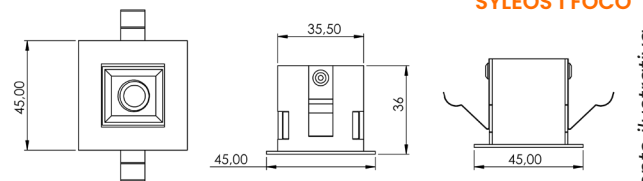

Embutido de teto

SYLEOS TD

CATEGORIA:

Embutido de teto

MATERIAL:

Alumínio

ACABAMENTO:

Pintura eletrostática a pó.

CORES:

Consulte catálogo de cores e disponibilidade.

CONFORTO VISUAL:

Recuo anti-ofuscamento

SYLEOS 1 FOCO

SYLEOS 3 FOCOS

SYLEOS 6 FOCOS

Dimensões em milímetros:

CÓDIGO	FONTE DE LUZ	FOCO	POTÊNCIA	FLUXO LUMINOSO	IRC	ÂNGULO	TEMP. DE COR	TENSÃO	MEDIDAS
EB-SYL-TD-LED03BV827	LED	1	3W	234 lm	>90	12° e 38°	2700 K	100~240V	A 45 x L 45 x C 36
EB-SYL-TD-LED03BV830	LED	1	3W	234 lm	>90	12° e 38°	3000 K	100~240V	A 45 x L 45 x C 36
EB-SYL-TD-LED07BV827	LED	3	7W	601 lm	>90	12° e 38°	2700 K	100~240V	A 45 x L 95 x C 36,4
EB-SYL-TD-LED07BV830	LED	3	7W	601 lm	>90	12° e 38°	3000 K	100~240V	A 45 x L 95 x C 36,4
EB-SYL-TD-LED14BV827	LED	6	14W	1307 lm	>90	12° e 38°	2700 K	100~240V	A 45 x L 175 x C 36,4
EB-SYL-TD-LED14BV830	LED	6	14W	1307 lm	>90	12° e 38°	3000 K	100~240V	A 45 x L 175 x C 36,4