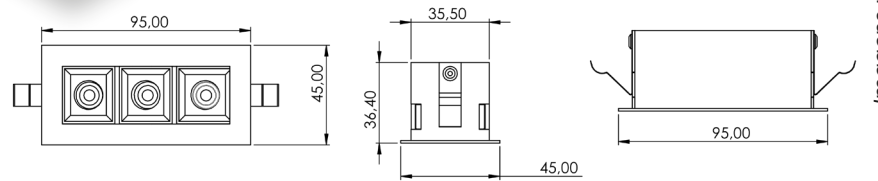

Embutido de teto

SYLEOS TD

CATEGORIA:

Embutido de teto

MATERIAL:

Alumínio

ACABAMENTO:

Pintura eletrostática a pó.

CORES:

Consulte catálogo de cores e disponibilidade.

CONFORTO VISUAL:

Recuo anti-ofuscamento

SYLEOS 1 FOCO

SYLEOS 3 FOCOS

SYLEOS 6 FOCOS

Dimensões em milímetros:

CÓDIGO	FONTE DE LUZ	FOCO	POTÊNCIA	FLUXO LUMINOSO	IRC	ÂNGULO	TEMP. DE COR	TENSÃO	MEDIDAS
EB-SYL-TD-LED03BV827	LED	1	3W	234 lm	>90	12° e 38°	2700 K	100~240V	A 45 x L 45 x C 36
EB-SYL-TD-LED03BV830	LED	1	3W	234 lm	>90	12° e 38°	3000 K	100~240V	A 45 x L 45 x C 36
EB-SYL-TD-LED07BV827	LED	3	7W	601 lm	>90	12° e 38°	2700 K	100~240V	A 45 x L 95 x C 36,4
EB-SYL-TD-LED07BV830	LED	3	7W	601 lm	>90	12° e 38°	3000 K	100~240V	A 45 x L 95 x C 36,4
EB-SYL-TD-LED14BV827	LED	6	14W	1307 lm	>90	12° e 38°	2700 K	100~240V	A 45 x L 175 x C 36,4
EB-SYL-TD-LED14BV830	LED	6	14W	1307 lm	>90	12° e 38°	3000 K	100~240V	A 45 x L 175 x C 36,4