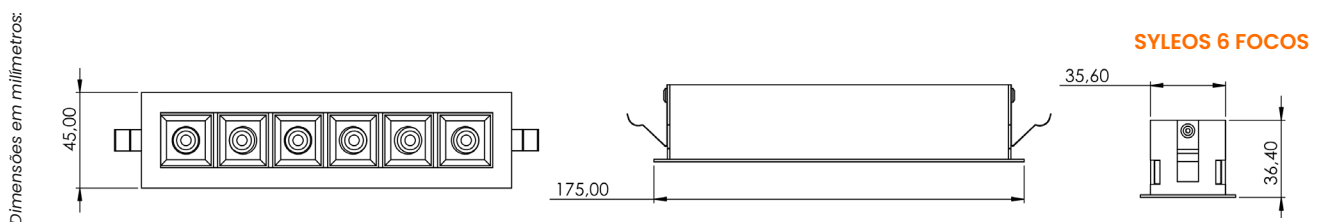

Embutido de teto

SYLEOS TD

CATEGORIA:

Embutido de teto

MATERIAL:

Alumínio

ACABAMENTO:

Pintura eletrostática a pó.

CORES:

Consulte catálogo de cores e disponibilidade.

CONFORTO VISUAL:

Recuo anti-ofuscamento

SYLEOS 1 FOCO

SYLEOS 3 FOCOS

SYLEOS 6 FOCOS

Dimensões em milímetros:

CÓDIGO	FONTE DE LUZ	FOCO	POTÊNCIA	FLUXO LUMINOSO	IRC	ÂNGULO	TEMP. DE COR	TENSÃO	MEDIDAS
EB-SYL-TD-LED03BV827	LED	1	3W	234 lm	>90	12° e 38°	2700 K	100~240V	A 45 x L 45 x C 36
EB-SYL-TD-LED03BV830	LED	1	3W	234 lm	>90	12° e 38°	3000 K	100~240V	A 45 x L 45 x C 36
EB-SYL-TD-LED07BV827	LED	3	7W	601 lm	>90	12° e 38°	2700 K	100~240V	A 45 x L 95 x C 36,4
EB-SYL-TD-LED07BV830	LED	3	7W	601 lm	>90	12° e 38°	3000 K	100~240V	A 45 x L 95 x C 36,4
EB-SYL-TD-LED14BV827	LED	6	14W	1307 lm	>90	12° e 38°	2700 K	100~240V	A 45 x L 175 x C 36,4
EB-SYL-TD-LED14BV830	LED	6	14W	1307 lm	>90	12° e 38°	3000 K	100~240V	A 45 x L 175 x C 36,4