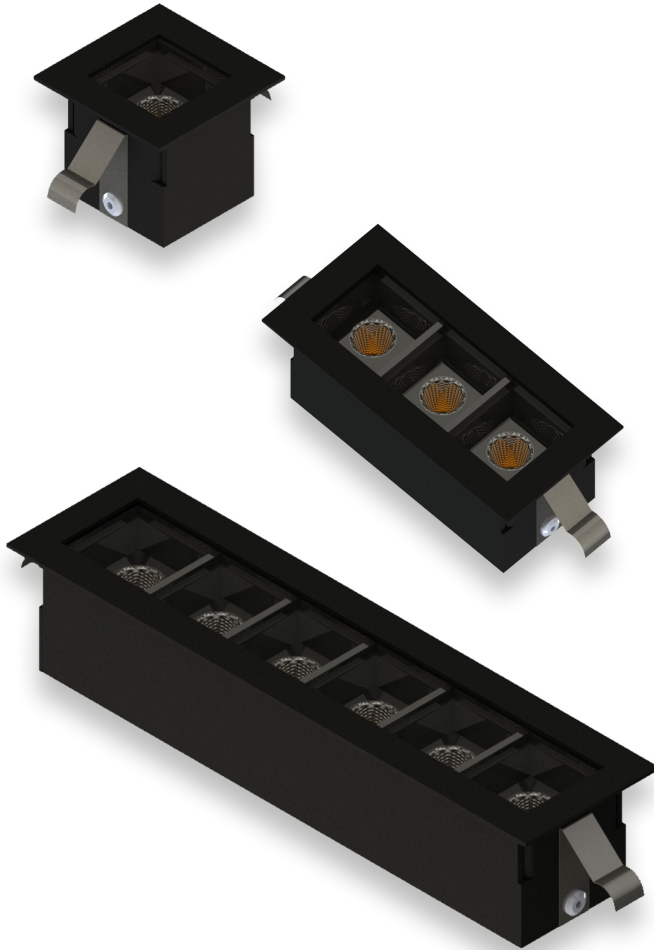

Embutido de teto

SYLEOS TD

CATEGORIA:

Embutido de teto

MATERIAL:

Alumínio

ACABAMENTO:

Pintura eletrostática a pó.

CORES:

Consulte catálogo de cores e disponibilidade.

CONFORTO VISUAL:

Recuo anti-ofuscamento

SYLEOS 1 FOCO

SYLEOS 3 FOCOS

SYLEOS 6 FOCOS

Dimensões em milímetros:

CÓDIGO	FONTE DE LUZ	FOCO	POTÊNCIA	FLUXO LUMINOSO	IRC	ÂNGULO	TEMP. DE COR	TENSÃO	MEDIDAS
EB-SYL-TD-LED03BV827	LED	1	3W	234 lm	>90	12° e 38°	2700 K	100~240V	A 45 x L 45 x C 36
EB-SYL-TD-LED03BV830	LED	1	3W	234 lm	>90	12° e 38°	3000 K	100~240V	A 45 x L 45 x C 36
EB-SYL-TD-LED07BV827	LED	3	7W	601 lm	>90	12° e 38°	2700 K	100~240V	A 45 x L 95 x C 36,4
EB-SYL-TD-LED07BV830	LED	3	7W	601 lm	>90	12° e 38°	3000 K	100~240V	A 45 x L 95 x C 36,4
EB-SYL-TD-LED14BV827	LED	6	14W	1307 lm	>90	12° e 38°	2700 K	100~240V	A 45 x L 175 x C 36,4
EB-SYL-TD-LED14BV830	LED	6	14W	1307 lm	>90	12° e 38°	3000 K	100~240V	A 45 x L 175 x C 36,4

Imagens meramente ilustrativa - A visualização de cor deste produto pode variar de tela para tela.