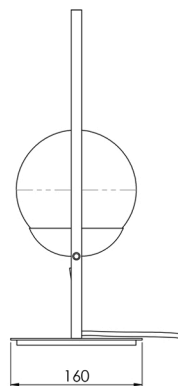

URIAH

Imagem meramente ilustrativa -

MATERIAL

Alumínio
Vidro

ACABAMENTO

Pintura Líquida

CORES

-  Astec gold
-  Cinza Barium
-  Dourado Mosele
-  Marrom Topázio

*Outras cores sob consulta

Código	Fonte de luz	Soquete / base	Medidas
ABA-URIAH-1G9	1xG9 Lâmpada Halopin LED	G9	A 408 x L 220 x C 160 mm

Lâmpada não inclusa