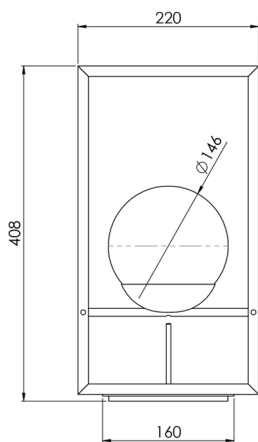

*Outras cores sob consulta

Código	Fonte de luz	Soquete / base	Medidas
ABA-URIAH-1G9	1xG9 Lâmpada Halopin LED	G9	A 408 x L 220 x C 160 mm

Lâmpada não inclusa