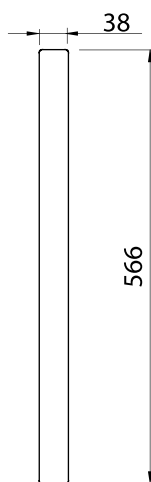

POINTER

Imagem meramente ilustrativa - Cor Cromado

Dimensões em mm

MATERIAL

Alumínio extrudado

ACABAMENTO

Anodizado, pintura eletrostática a pó ou líquida

CORES

Pintura eletrostática a pó:

- Branco texturizado
- Marrom Café Escuro texturizado
- Preto texturizado

Pintura líquida*:

- Astec Gold
- Cinza Barium
- Dourado Mosele
- Marrom Topázio

*Outras cores sob consulta

Código	Fonte de luz	Potência	Fluxo luminoso	Temperatura de cor	IRC	Equipamento auxiliar	Medidas
ARA165001 (pintura eletrostática a pó)	LED	6W	450 lm	3000 K	>80	Driver 100~240V	L38 x A566 x C41 mm
ARA1730E1 (pintura líquida)	LED	6W	450 lm	3000 K	>80	Driver 100~240V	L38 x A566 x C41 mm