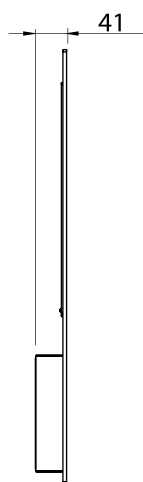

POINTER

Imagem meramente ilustrativa - Cor Cromado

Dimensões em mm

MATERIAL

Alumínio extrudado

ACABAMENTO

Anodizado, pintura eletrostática a pó ou líquida

CORES

Código	Fonte de luz	Potência	Fluxo luminoso	Temperatura de cor	IRC	Equipamento auxiliar	Medidas
ARA165001 (pintura eletrostática a pó)	LED	6W	450 lm	3000 K	>80	Driver 100~240V	L38 x A566 x C41 mm
ARA1730E1 (pintura líquida)	LED	6W	450 lm	3000 K	>80	Driver 100~240V	L38 x A566 x C41 mm