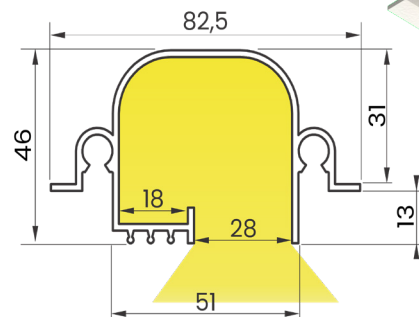

Perfil ONIX

CATEGORIA:

Embutir

MATERIAL:

Alumínio extrudado

ACABAMENTO:

Pintura eletrostática a pó

CORES:

Consulte catálogo de cores e disponibilidade.

OBSERVAÇÃO

Conforto visual - Iluminação indireta

COMPRIMENTO

Aquisição do perfil sob medida

Dimensões em milímetros:

Imagens meramente ilustrativa - A visualização de cor deste produto pode variar de tela para tela.

CÓDIGO	CATEGORIA	MEDIDAS
SL-EB-ONI	EMBUTIR	L 82,5 x A 46 mm Nicho 51 mm

CÓDIGO (LED)	VOLTAGEM	POTÊNCIA	LUMENS / M	TEMPERATURA DE COR	IP	IRC	LEDS / M	SDMC
F141496-T	24V	5W	500 lm/W	2700K	20	>90	120	≤3 Steps
F141475-T	24V	5W	500 lm/W	3000K	20	>90	120	≤3 Steps
F141491-T	24V	5W	500 lm/W	4000K	20	>90	120	≤3 Steps
F202489-T	24V	5W	500 lm/W	5000K	20	>90	120	≤3 Steps
F141488-T	24V	10W	950 lm/W	2700K	20	>90	120	≤3 Steps
F141484-T	24V	10W	1000 lm/W	3000K	20	>90	120	≤3 Steps
F141499-T	24V	10W	1050 lm/W	4000K	20	>90	120	≤3 Steps
F182060-T	24V	10W	1050 lm/W	5000K	20	>90	120	≤3 Steps
F141470-T	24V	16W	1840 lm/W	2700K	20	>90	160	≤3 Steps
F141462-T	24V	16W	1920 lm/W	3000K	20	>90	160	≤3 Steps
F204521-T	24V	16W	2000 lm/W	4000K	20	>90	160	≤3 Steps
F300009-T	24V	16W	2000 lm/W	5000K	20	>90	160	≤3 Steps