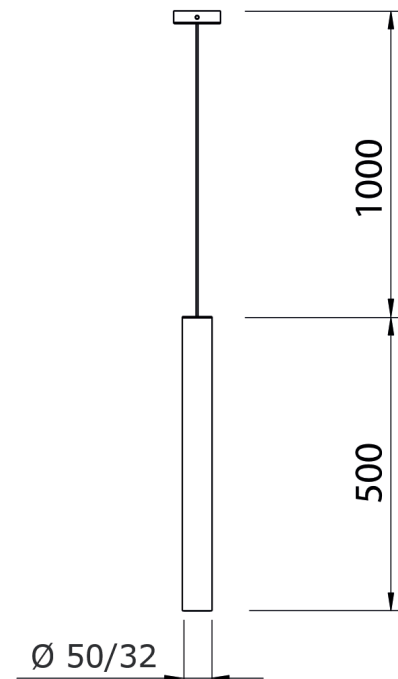

PENDENTE SKINNY

CATEGORIA:

Pendente

MATERIAL:

Corpo em alumínio extrudado

ACABAMENTO:

Pintura a pó ou líquida

CORES:

Consulte catálogo de cores e disponibilidade.

OBSERVAÇÃO

Lâmpada não inclusa

COMPRIMENTO

Ø 32 x A 500 / Ø 50 x A 500

Dimensões em milímetros:

CÓDIGO	FONTE DE LUZ	SOQUETE	PINTURA	MEDIDAS
PEN248601	1 x LÂMPADA LED BIPINO ATÉ 2,5W	G9	PINTURA A PÓ	Ø 32 x A 500
PEN2978A7	1 x LÂMPADA LED BIPINO ATÉ 2,5W	G9	PINTURA LÍQUIDA	Ø 32 x A 500
PEN232196	1 x LÂMPADA LED BIPINO ATÉ 2,5W	G9	PINTURA A PÓ	Ø 50 x A 500
PEN2602B1	1 x LÂMPADA LED BIPINO ATÉ 2,5W	G9	PINTURA LÍQUIDA	Ø 50 x A 500