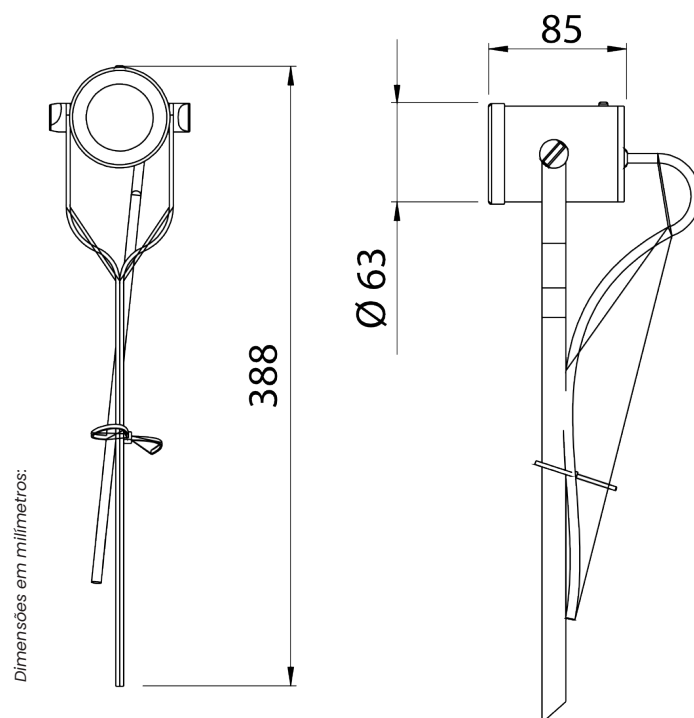

ESPETO DE JARDIM EJ DI

SOQUETE
GU10

GARANTIA
2
★ ANOS ★

VIDA ÚTIL
20.000
HORAS

EXTERNO

CERTIFICADO
IP65

CATEGORIA:

Espeto de Jardim

MATERIAL:

Alumínio extrudado com difusor em vidro temperado e fixação tipo espeto

ACABAMENTO:

Pintura a pó

CORES:

Consulte catálogo de cores e disponibilidade.

OBSERVAÇÃO

Lâmpada Dicroica (Lâmpada não inclusa)

COMPRIMENTO

$\varnothing 63 \times L 85 \times A 388 \text{ mm}$

Dimensões em milímetros:

Imagens meramente ilustrativa - A visualização de cor deste produto pode variar de tela para tela.

CÓDIGO	FONTE DE LUZ	POTÊNCIA	SOQUETE	TENSÃO	MEDIDAS
EJ01G100PO001	1 x LÂMP. HALOPIN	ATÉ 50W	GU10	De acordo com a lâmpada utilizada	$\varnothing 63 \times L 85 \times A 388 \text{ mm}$