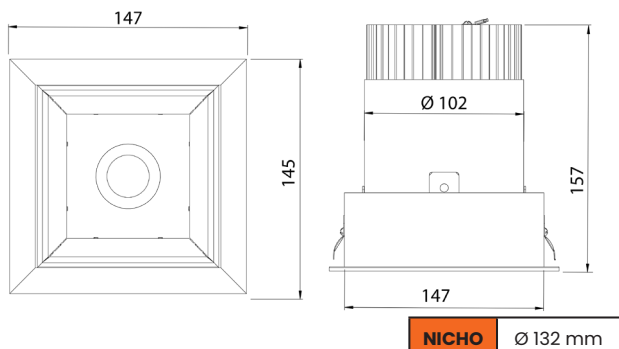

Embutido de Teto

CETUS G

Articulado

MATERIAL

Alumínio extrudado;

ACABAMENTO

Pintura eletrostática a pó;

CONFORTO VISUAL

Recoo anti-ofuscamento, fecho cruzado, articulação orientável;

CORES

- Branco texturizado
- Preto texturizado
- Metalizado sob consulta

Imagens meramente ilustrativas

Dimensões em milímetros:

ÂNGULO
15°

ÂNGULO
36°