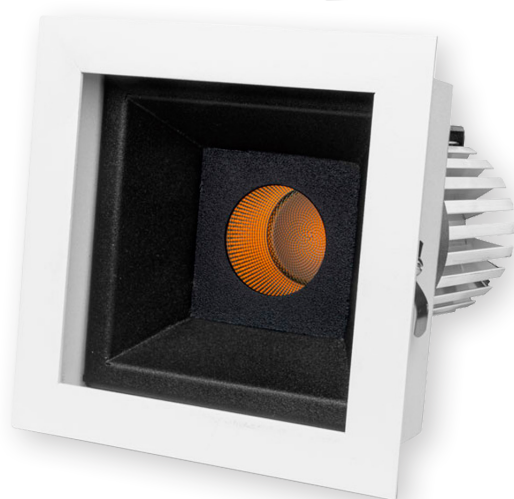

Embutido de Teto

CETUS G

Articulado

MATERIAL

Alumínio extrudado;

ACABAMENTO

Pintura eletrostática a pó;

CONFORTO VISUAL

Recoo anti-ofuscamento, fecho cruzado, articulação orientável;

CORES

- Branco texturizado
- Preto texturizado
- Metalizado sob consulta

Imagens meramente ilustrativas

Dimensões em milímetros:

ÂNGULO
15°

ÂNGULO
36°

ÂNGULO
50°

DRIVER DIMERIZÁVEL

DALI | TRIAC | 0 - 10

Sob consulta

CÓDIGO	POTÊNCIA	FLUXO LUMINOSO	TEMPERATURA DE COR
ET03PL27PO031	17,4W	2332 lm	2700 K
ET03PL30PO032	17,4W	2437 lm	3000 K
ET03PL40PO031	17,4W	2512 lm	4000 K
ET03PL27PO033	21,2W	2746 lm	2700 K
ET03PL30PO034	21,2W	2870 lm	3000 K
ET03PL40PO033	21,2W	2958 lm	4000 K
ET03PL27PO055	23,2W	2947 lm	2700 K
ET03PL30PO056	23,2W	3081 lm	3000 K
ET03PL40PO055	23,2W	3176 lm	4000 K
ET03PL27PO035	25,2W	3145 lm	2700 K
ET03PL30PO036	25,2W	3288 lm	3000 K
ET03PL40PO035	25,2W	3389 lm	4000 K
ET03PL27PO037	29,3W	3531 lm	2700 K
ET03PL30PO038	29,3W	3691 lm	3000 K
ET03PL40PO037	29,3W	3805 lm	4000 K
ET03PL27PO065	31,3W	3720 lm	2700 K
ET03PL30PO066	31,3W	3888 lm	3000 K
ET03PL40PO065	31,3W	4007 lm	4000 K
ET03PL27PO039	33,4W	3905 lm	2700 K
ET03PL30PO040	33,4W	4081 lm	3000 K
ET03PL40PO039	33,4W	4207 lm	4000 K