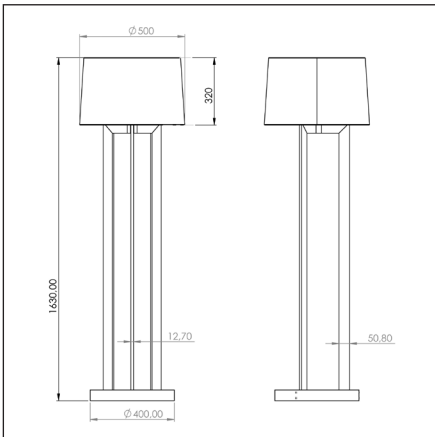

Código em Projeto

Código Alloy

COL0429A7

COLUNA

TRÍADE

Coluna Tríade COL0429A7 - 1 x Bulbo LED A60 E27 até 23W

Informações Técnicas

Cód. Produto	COL0429A7
Material	Base em alumínio / aço, com cúpula cônica em telaflex preta
Acabamento	Pintura eletrostática a pó: Branco texturizado, Prata texturizado, Marrom Café texturizado, Marrom Café Escuro texturizado e Preto texturizado. Pintura líquida: Astec Gold, Dourado Mosele, Cinza Barium e Marrom Topázio. Outras cores sob consulta.
Cores Disponíveis	Conforme acima
Dimensões (mm)	Ø 500 x A 1630 / Cúpula Ø 500 x A 320 / Base Ø 400
Índice de Proteção	N/A
Quant. de Lâmp.	1
Soquete	E27
Fonte de Luz	Depende da lâmpada utilizada
Potência	23W
Fonte Luminosa	Depende da lâmpada utilizada
Fluxo Luminoso	Depende da lâmpada utilizada
Eficiência Luminosa	Depende da lâmpada utilizada
Temperatura de Cor	Depende da lâmpada utilizada
IRC	Depende da lâmpada utilizada
Ângulo de Abert.	N/A
Tensão	127V/220V
Garantia*	5 anos contra defeitos de fabricação
Equipamento Aux.	N/A
Garantia componentes*	N/A

IMAGEM

Desenho Técnico

CURVA FOTOMÉTRICA

AMBIENTAÇÃO