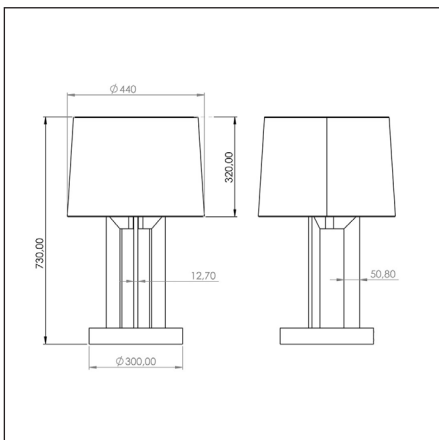

Código em Projeto

Código Alloy

ABAI180A7

ABAJUR

TRÍADE

Abajur Tríade ABAI180A7 - 1 x Bulbo LED A60 E27 até 23W

Informações Técnicas

Cód. Produto	ABAI180A7
Material	Base em alumínio / aço, com cúpula cônica em telaflex preta
Acabamento	Pintura eletrostática a pó: Branco texturizado, Prata texturizado, Marrom Café texturizado, Marrom Café Escuro texturizado e Preto texturizado. Pintura líquida: Astec Gold, Dourado Mosele, Cinza Barium e Marrom Topázio. Outras cores sob consulta.
Cores Disponíveis	Conforme acima
Dimensões (mm)	Ø 440 x A 730 / Cúpula Ø 440 x A 320 / Base Ø 300
Índice de Proteção	N/A
Quant. de Lâmp.	1
Soquete	E27
Fonte de Luz	Depende da lâmpada utilizada
Potência	23W
Fonte Luminosa	Depende da lâmpada utilizada
Fluxo Luminoso	Depende da lâmpada utilizada
Eficiência Luminosa	Depende da lâmpada utilizada
Temperatura de Cor	Depende da lâmpada utilizada
IRC	Depende da lâmpada utilizada
Ângulo de Abert.	N/A
Tensão	127V/220V
Garantia*	5 anos contra defeitos de fabricação
Equipamento Aux.	N/A
Garantia componentes*	N/A

IMAGEM

Desenho Técnico

CURVA FOTOMÉTRICA

AMBIENTAÇÃO