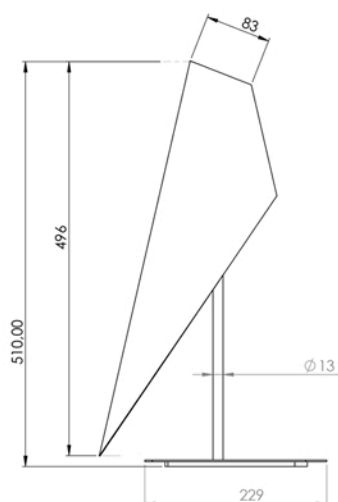

VELO

USO INTERNO

Imagem meramente ilustrativa -

CATEGORIA

Abajur

MATERIAL

Alumínio, acrílico e aço carbono

ACABAMENTO

Pintura líquida

CORES

Descrição da cor

Código	Fonte de Luz	Potência	Fluxo luminoso	Temperatura de cor	Medidas
ABA-VELO-15BV830	PLACA DE LED	15,6 W	2270 lm	3000 k	L 154 x A 510 x C 285 mm