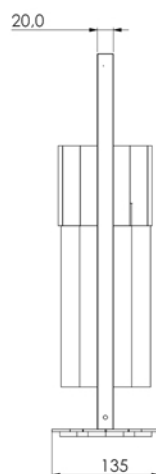

ARTEFACTO 2021

USO INTERNO

Imagem meramente ilustrativa -

MATERIAL

Alumínio
Cúpula de tecido

ACABAMENTO

Pintura Líquida

CORES

- Astec gold
- Cinza Barium
- Dourado Mosele
- Marrom Topázio

*Outras cores sob consulta

Código	Fonte de luz	Soquete / base	Medidas
ABA-ARTEFACTO-479X233X135MM-P-TELA7-LIQ	1X E27	E27	A 479 x L 228 x C 135 mm