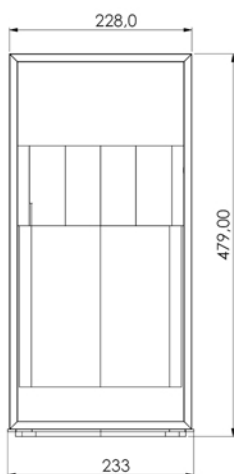

ARTEFACTO 2021

USO INTERNO

Imagem meramente ilustrativa -

MATERIAL

Alumínio
Cúpula de tecido

ACABAMENTO

Pintura Líquida

CORES

- Astec gold
- Cinza Barium
- Dourado Mosele
- Marrom Topázio

*Outras cores sob consulta

Código	Fonte de luz	Soquete / base	Medidas
ABA-ARTEFACTO-479X233X135MM-P-TELA7-LIQ	1X E27	E27	A 479 x L 228 x C 135 mm