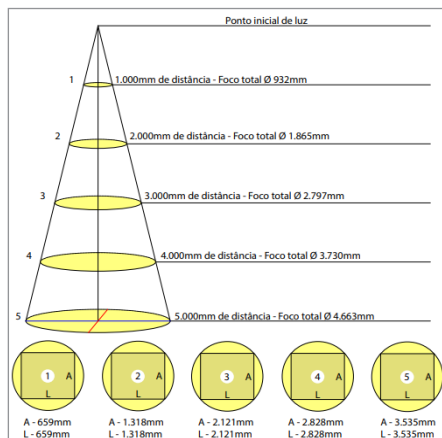

CURVA FOTOMÉTRICA