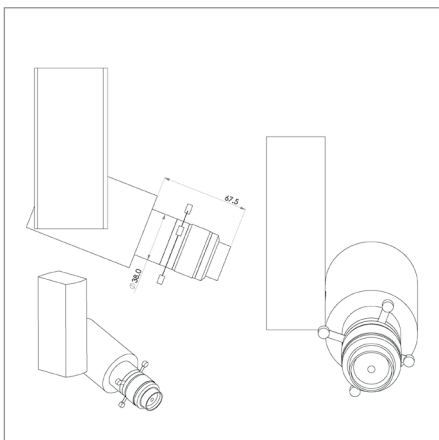

DESENHO TÉCNICO