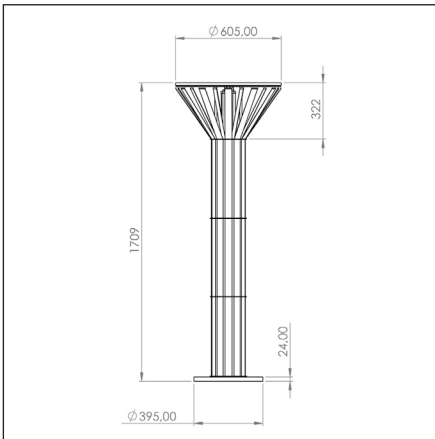

Código em Projeto

Código Alloy

COL-EIFFEL-M-EXTERNO

Coluna

EIFFEL

Coluna Eiffel COL-EIFFEL-M-EXTERNO - LED 66W

Informações Técnicas

| | |
|------------------------------|--|
| Cód. Produto | COL-EIFFEL-M-EXTERNO |
| Material | Estrutura em alumínio. Revestimento em corda náutica. |
| Acabamento | Pintura eletrostática a pó |
| Cores Disponíveis | Branco texturizado, Preto texturizado, marrom café texturizado |
| Dimensões (mm) | Ø 605 x A 1709 |
| Índice de Proteção | 65 |
| Quant. de Lâmp. | N/A |
| Soquete | N/A |
| Fonte de Luz | LED |
| Potência | 66W |
| Fonte Luminosa | 6600lm |
| Fluxo Luminoso | |
| Eficiência Luminosa | 100lm/W |
| Temperatura de Cor | 3000k |
| IRC | >80 |
| Ângulo de Abert. | n/a |
| Tensão | 100~240V |
| Garantia* | 1 ano contra defeitos de fabricação |
| Equipamento Aux. | N/A |
| Garantia componentes* | N/A |

IMAGEM

Desenho Técnico

CURVA FOTOMÉTRICA

AMBIENTAÇÃO