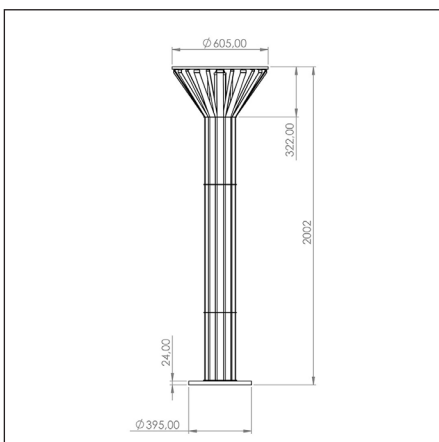

Código em Projeto

Código Alloy

COL-EIFFEL-G-EXTERNO

Coluna

EIFFEL

Coluna Eiffel COL-EIFFEL-G-EXTERNO - LED 80W

Informações Técnicas

Cód. Produto	COL-EIFFEL-G-EXTERNO
Material	Estrutura em alumínio. Revestimento em corda náutica.
Acabamento	Pintura eletrostática a pó
Cores Disponíveis	Branco texturizado, Preto texturizado, marrom café texturizado
Dimensões (mm)	Ø 605 x A 2009
Índice de Proteção	65
Quant. de Lâmp.	N/A
Soquete	N/A
Fonte de Luz	LED
Potência	80W
Fonte Luminosa	8000lm
Fluxo Luminoso	
Eficiência Luminosa	100lm/W
Temperatura de Cor	3000k
IRC	>80
Ângulo de Abert.	n/a
Tensão	100-240V
Garantia*	1 ano contra defeitos de fabricação
Equipamento Aux.	N/A
Garantia componentes*	N/A

IMAGEM

Desenho Técnico

CURVA FOTOMÉTRICA

AMBIENTAÇÃO