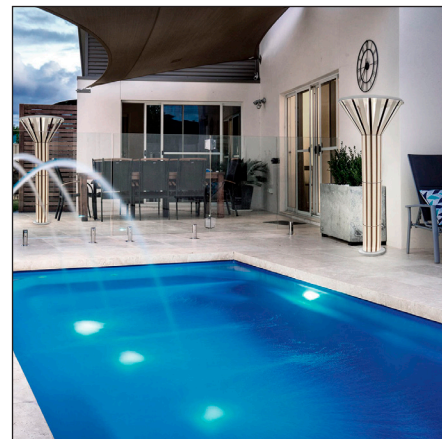

AMBIENTAÇÃO