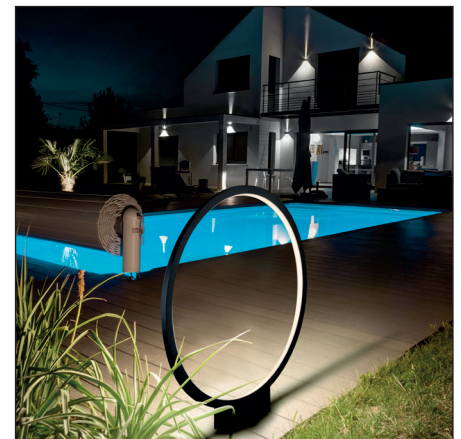

AMBIENTAÇÃO