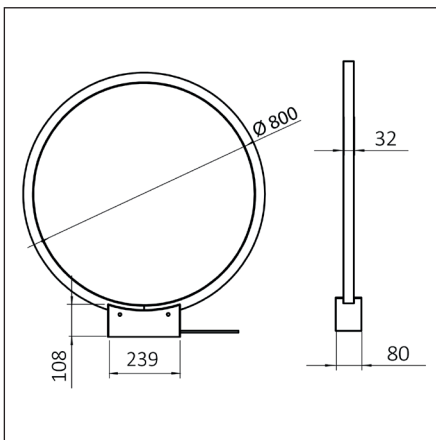

Ø800 x P80

Índice de Proteção

67

Quant. de Lâmp.

N/A

Soquete

N/A

Fonte de Luz

Desenho Técnico

MATERIAL EM
DESENVOLVIMENTO

CURVA FOTOMÉTRICA

MATERIAL EM
DESENVOLVIMENTO

AMBIENTAÇÃO