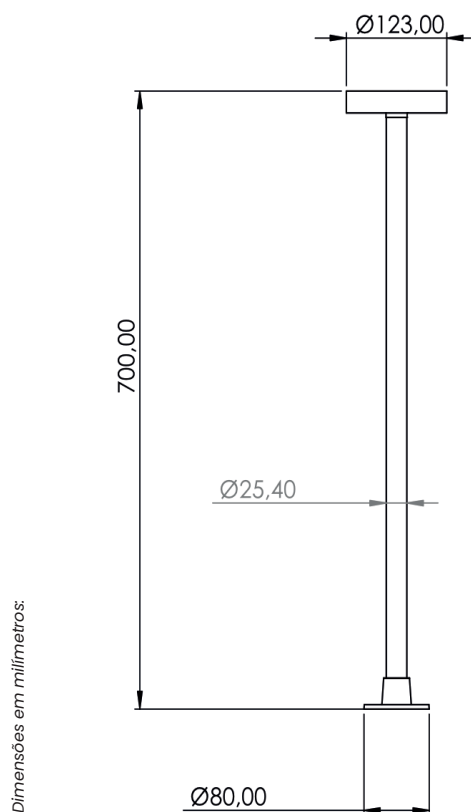

BALIZADOR CLARITY 700 (Base)

CATEGORIA:

Balizador com base

MATERIAL:

Alumínio nobre e Acrílico

ACABAMENTO:

Pintura a pó

CORES:

Consulte catálogo de cores e disponibilidade.

OBSERVAÇÃO

Ligação direta na rede: 127V ou 220V

COMPRIMENTO

Ø123 x A700 mm - Base Ø80mm

CÓDIGO	FONTE DE LUZ	POTÊNCIA	FLUXO LUMINOSO	TEMPERATURA DE COR	ÂNGULO	TENSÃO	MEDIDAS
STB-CLARITY-BASE-700-10220V827	LED	10W	780lm	2700 K	120°	220V	Ø123 x A700 mm
STB-CLARITY-BASE-700-10127V827	LED	10W	780lm	2700 K	120°	127V	Ø123 x A700 mm