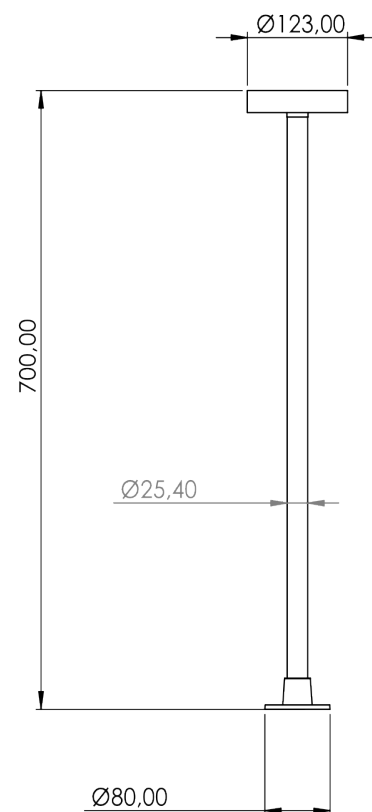

BALIZADOR CLARITY 700 12V (Base)

CATEGORIA:

Balizador com base

MATERIAL:

Alumínio nobre e Acrílico

ACABAMENTO:

Pintura a pó

CORES:

Consulte catálogo de cores e disponibilidade.

OBSERVAÇÃO

12 Volts

COMPRIMENTO

Ø123 x A700 mm - Base Ø80mm

Dimensões em milímetros:

CÓDIGO	FONTE DE LUZ	POTÊNCIA	FLUXO LUMINOSO	TEMPERATURA DE COR	ÂNGULO	TENSÃO	MEDIDAS
STB-CLARITY-BASE-700-1012V827	LED	10W	780lm	2700 K	120°	12V	Ø123 x A700 mm