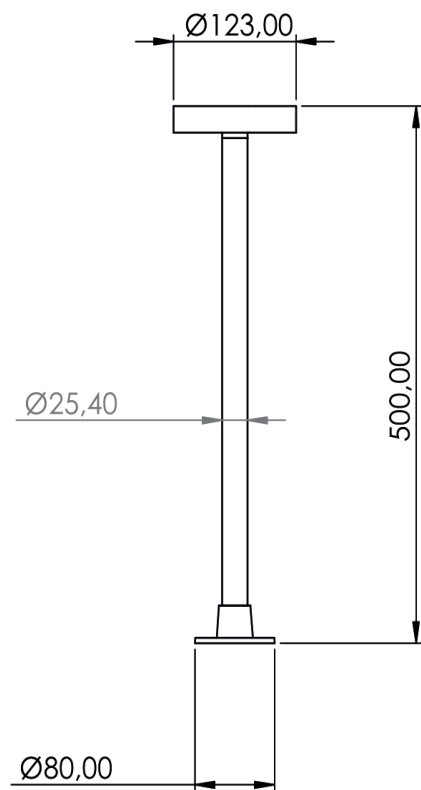

BALIZADOR CLARITY 500 (Base)

CATEGORIA:

Balizador com base

MATERIAL:

Alumínio nobre e Acrílico

ACABAMENTO:

Pintura a pó

CORES:

Consulte catálogo de cores e disponibilidade.

OBSERVAÇÃO

Ligação direta na rede: 127V ou 220V

COMPRIMENTO

Ø123 x A500 mm - Base Ø80mm

CÓDIGO	FONTE DE LUZ	POTÊNCIA	FLUXO LUMINOSO	TEMPERATURA DE COR	ÂNGULO	TENSÃO	MEDIDAS
STB-CLARITY-BASE-500-10220V827	LED	10W	780lm	2700 K	120°	220V	Ø123 x A500 mm
STB-CLARITY-BASE-500-10127V827	LED	10W	780lm	2700 K	120°	127V	Ø123 x A500 mm