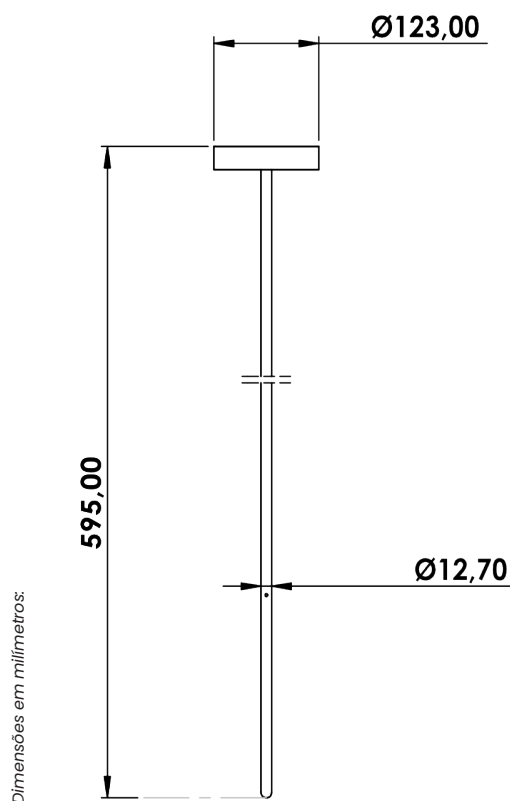

## COMPRIMENTO

Ø123 x A595 mm

| CÓDIGO                         | FONTE DE LUZ | POTÊNCIA | FLUXO LUMINOSO | TEMPERATURA DE COR | ÂNGULO | TENSÃO | MEDIDAS        |
|--------------------------------|--------------|----------|----------------|--------------------|--------|--------|----------------|
| STB-CLARITY-500-FINCO-1012V827 | LED          | 10W      | 780lm          | 2700 K             | 120°   | 12V    | Ø123 x A595 mm |