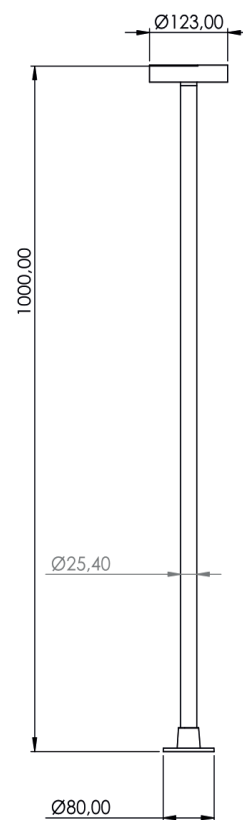

BALIZADOR CLARITY 1200 (Base)

CATEGORIA:

Balizador com base

MATERIAL:

Alumínio nobre e Acrílico

ACABAMENTO:

Pintura a pó

CORES:

Consulte catálogo de cores e disponibilidade.

OBSERVAÇÃO

Ligação direta na rede: 127V ou 220V

COMPRIMENTO

Ø123 x A1200 mm - Base Ø80mm

Dimensões em milímetros:

CÓDIGO	FONTE DE LUZ	POTÊNCIA	FLUXO LUMINOSO	TEMPERATURA DE COR	ÂNGULO	TENSÃO	MEDIDAS
STB-CLARITY-BASE-1200-10220V827	LED	10W	780lm	2700 K	120°	220V	Ø123 x A1200 mm
STB-CLARITY-BASE-1200-10127V827	LED	10W	780lm	2700 K	120°	127V	Ø123 x A1200 mm