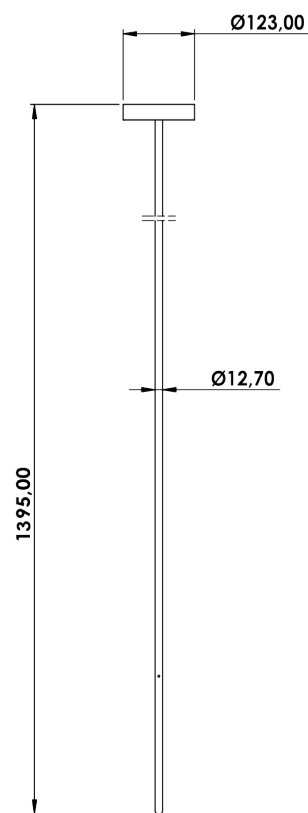

## CORES:

Consulte catálogo de cores e disponibilidade.

## COMPRIMENTO

Ø123 x A1395 mm

Imagens meramente ilustrativa - A visualização de cor deste produto pode variar de tela para tela.

CÓDIGO	FONTE DE LUZ	POTÊNCIA	FLUXO LUMINOSO	TEMPERATURA DE COR	ÂNGULO	TENSÃO	MEDIDAS
STB-CLARITY-FINCO-1200-1012V827	LED	10W	780lm	2700 K	120°	12V	Ø123 x A1395 mm