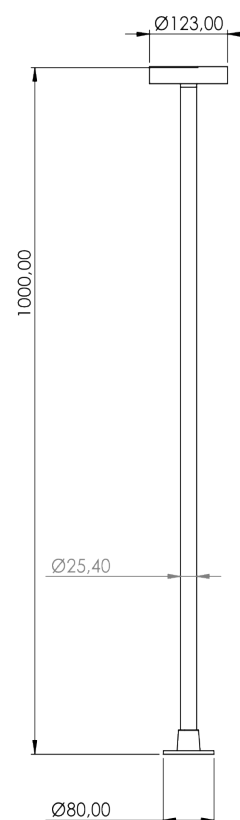

BALIZADOR CLARITY 1200 12V (Base)

CATEGORIA:

Balizador com base

MATERIAL:

Alumínio nobre e Acrílico

ACABAMENTO:

Pintura a pó

CORES:

Consulte catálogo de cores e disponibilidade.

OBSERVAÇÃO

12 Volts

COMPRIMENTO

Ø123 x A1200 mm - Base Ø80mm

Dimensões em milímetros:

CÓDIGO	FONTE DE LUZ	POTÊNCIA	FLUXO LUMINOSO	TEMPERATURA DE COR	ÂNGULO	TENSÃO	MEDIDAS
STB-CLARITY-BASE-1200-1012V827	LED	10W	780lm	2700 K	120°	12V	Ø123 x A1200 mm