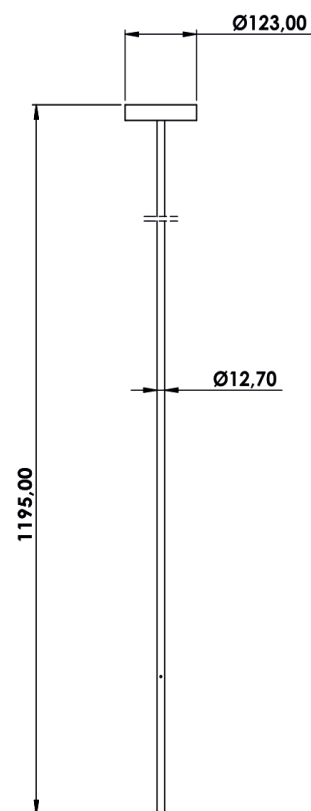

BALIZADOR CLARITY 1000 (Finco)

CATEGORIA:

Balizador de finco

MATERIAL:

Alumínio nobre e Acrílico

ACABAMENTO:

Pintura a pó

CORES:

Consulte catálogo de cores e disponibilidade.

OBSERVAÇÃO

Ligação direta na rede: 127V ou 220V

COMPRIMENTO

Ø123 x A1195 mm

Dimensões em milímetros:

CÓDIGO	FONTE DE LUZ	POTÊNCIA	FLUXO LUMINOSO	TEMPERATURA DE COR	ÂNGULO	TENSÃO	MEDIDAS
STB-CLARITY-1000-FINCO-10220V827	LED	10W	780lm	2700 K	120°	220V	Ø123 x A1195 mm
STB-CLARITY-1000-FINCO-10127V827	LED	10W	780lm	2700 K	120°	127V	Ø123 x A1195 mm