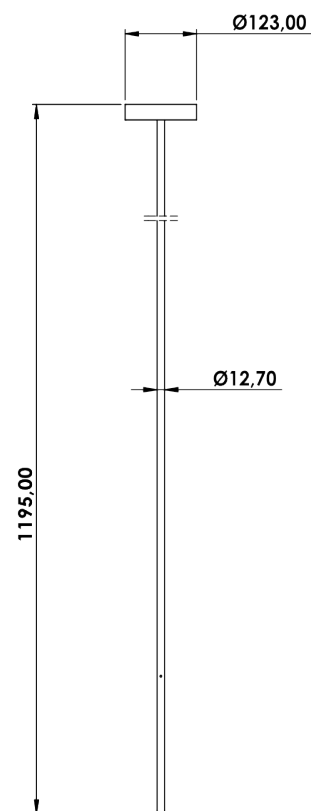

BALIZADOR CLARITY 1000 12V (Finco)

CATEGORIA:

Balizador de finco

MATERIAL:

Alumínio nobre e Acrílico

ACABAMENTO:

Pintura a pó

CORES:

Consulte catálogo de cores e disponibilidade.

OBSERVAÇÃO

12 Volts

COMPRIMENTO

Ø123 x A1195 mm

Dimensões em milímetros:

CÓDIGO	FONTE DE LUZ	POTÊNCIA	FLUXO LUMINOSO	TEMPERATURA DE COR	ÂNGULO	TENSÃO	MEDIDAS
STB-CLARITY-1000-FINCO-1012V827	LED	10W	780lm	2700 K	120°	12V	Ø123 x A1195 mm