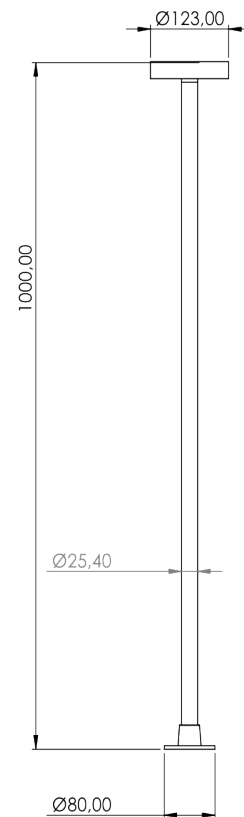

BALIZADOR CLARITY 1000 12V (Base)

CATEGORIA:

Balizador com base

MATERIAL:

Alumínio nobre e Acrílico

ACABAMENTO:

Pintura a pó

CORES:

Consulte catálogo de cores e disponibilidade.

OBSERVAÇÃO

12 Volts

COMPRIMENTO

Ø123 x A1000 mm - Base Ø80mm

Dimensões em milímetros:

| CÓDIGO | FONTE DE LUZ | POTÊNCIA | FLUXO LUMINOSO | TEMPERATURA DE COR | ÂNGULO | TENSÃO | MEDIDAS |
|--------------------------------|--------------|----------|----------------|--------------------|--------|--------|-----------------|
| STB-CLARITY-BASE-1000-1012V827 | LED | 10W | 780lm | 2700 K | 120° | 12V | Ø123 x A1000 mm |