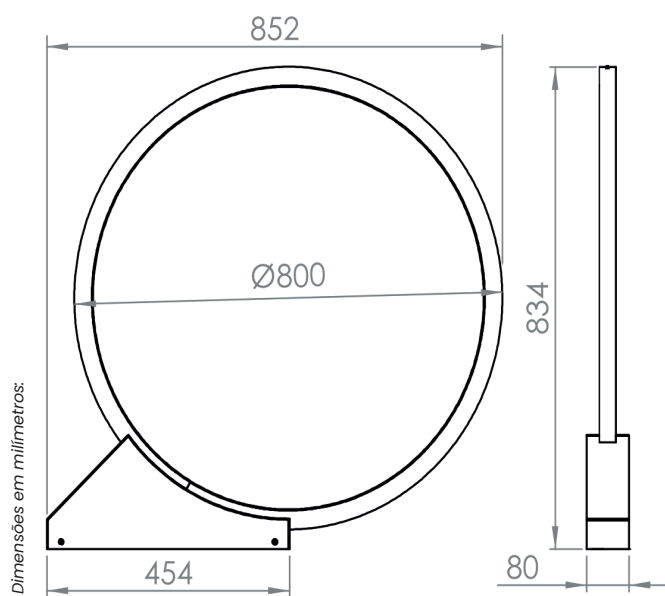

BALIZADOR ANELLO 45

CATEGORIA:

Balizador

MATERIAL:

Corpo em alumínio nobre, aço carbono e difusor acrílico leitoso

ACABAMENTO:

Pintura a pó ou líquida

CORES:

Consulte catálogo de cores e disponibilidade.

OBSERVAÇÃO

Ângulo de abertura de 120°

COMPRIMENTO

A 834 x L 852 x C 80 mm

DRIVER

DRIVER AUTOVOLT INTEGRADO

CÓDIGO	FONTE DE LUZ	POTÊNCIA	FLUXO LUMINOSO	FACHO	TEMPERATURA DE COR	IRC	TENSÃO	PINTURA	MEDIDAS (mm)
BA04PL27LQ001	LED SMD	25W	2500 lm	120°	2700K	>90	AUTOVOLT	LÍQUIDA	A834 x L852 x C80
BA04PL30LQ001	LED SMD	25W	2500 lm	120°	3000K	>90	AUTOVOLT	LÍQUIDA	A834 x L852 x C80
BA04PL40LQ001	LED SMD	25W	2500 lm	120°	4000K	>90	AUTOVOLT	LÍQUIDA	A834 x L852 x C80
BA04PL27PO004	LED SMD	25W	2500 lm	120°	2700K	>90	AUTOVOLT	PÓ	A834 x L852 x C80
BA04PL30PO004	LED SMD	25W	2500 lm	120°	3000K	>90	AUTOVOLT	PÓ	A834 x L852 x C80
BA04PL40PO001	LED SMD	25W	2500 lm	120°	4000K	>90	AUTOVOLT	PÓ	A834 x L852 x C80