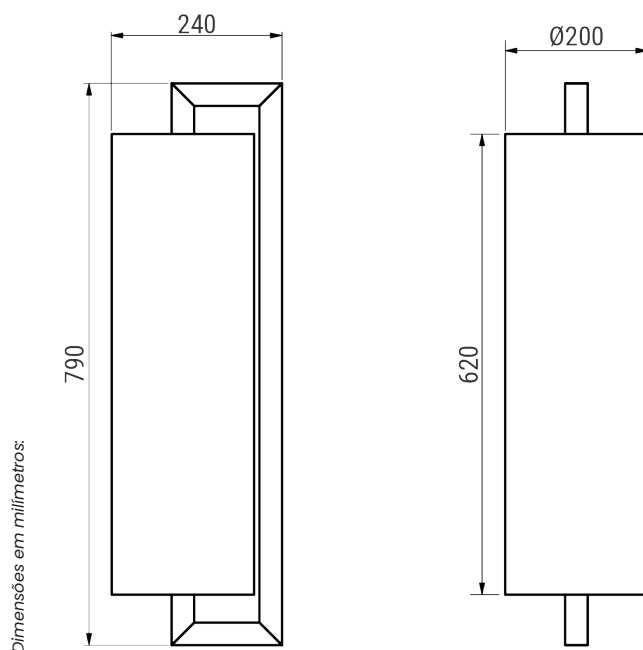

MATERIAL:

Alumínio de alta resistência extrudado e cúpula em acetato fosco

ACABAMENTO:

Pintura líquida ou eletrostrática pó

CORES:

Consulte catálogo de cores e disponibilidade.

OBSERVAÇÃO

Utiliza lâmpada T8 - Não acompanha

COMPRIMENTO

A790 x C240 x Ø200 mm - Cúpula: Ø200 x A620 mm

Imagens meramente ilustrativa - A visualização de cor deste produto pode variar de tela para tela.

CÓDIGO	FONTE DE LUZ	SOQUETE	PINTURA	POTÊNCIA	LUMENS	TEMPERATURA DE COR	TENSÃO	MEDIDAS (mm)
AR04T800LQ002	1 x TUBO LED T8	G13	LÍQUIDA	ATÉ 10W	DE ACORDO COM A LÂMPADA INSTALADA			A790 x C240 x LØ200
AR04T800PO001	1 x TUBO LED T8	G13	À PÓ	ATÉ 10W	DE ACORDO COM A LÂMPADA INSTALADA			A790 x C240 x LØ200