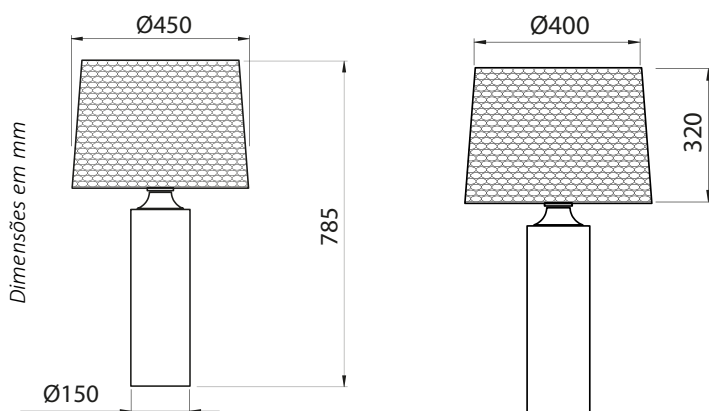

MAGNUM

Foto meramente ilustrativa - Cor Dourado Mosele

MATERIAL

Base em alumínio / aço, com cúpula cônica em tecido preto

ACABAMENTO

Pintura líquida

CORES:

- Astec Gold
 - Cinza Barium
 - Dourado Mosele
 - Marrom Topázio
 - Branco texturizado
 - Marrom Café Escuro texturizado
 - Marrom Café texturizado
 - Prata texturizado
 - Preto texturizado
- Outras cores sob consulta

Código	Fonte de luz	Soquete / base	Medidas
ABA115779	1 x Lâmp. Bulbo LED A60	E27	Ø 450 x A 785 mm

Lâmpada não inclusa