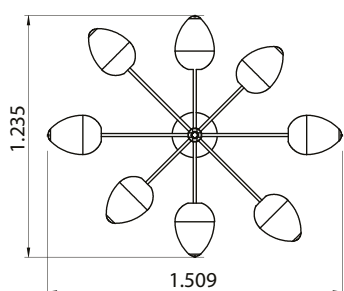

### CORES:

- Astec Gold
  - Cinza Barium
  - Dourado Mosele
  - Marrom Topázio
  - Branco texturizado
  - Marrom Café Escuro texturizado
  - Preto texturizado
- Outras cores sob consulta

Código	Fonte de luz	Soquete / base	Medidas
PEN3075E1	8 x Lâmp. Bolinha LED	E27	L 1.509 x C 1.235 x A 785 mm