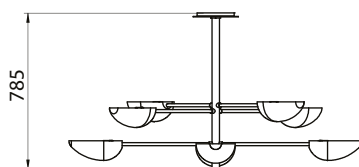

### CORES:

- Astec Gold
  - Cinza Barium
  - Dourado Mosele
  - Marrom Topázio
  - Branco texturizado
  - Marrom Café Escuro texturizado
  - Preto texturizado
- Outras cores sob consulta

Código	Fonte de luz	Soquete / base	Medidas
PEN3075E1	8 x Lâmp. Bolinha LED	E27	L 1.509 x C 1.235 x A 785 mm