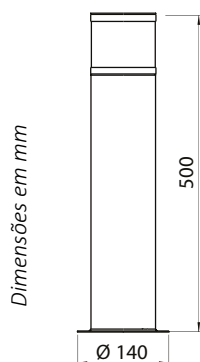

- Branco texturizado
- Marrom Café texturizado
- Prata texturizado
- Preto texturizado

Código	Fonte de luz	Soquete / base	Medidas
STB-HYD-1GU10	1 x Lâmpada Dicroica até 50 W	GU10	Ø 140 x A 500 mm

Lâmpada não inclusa