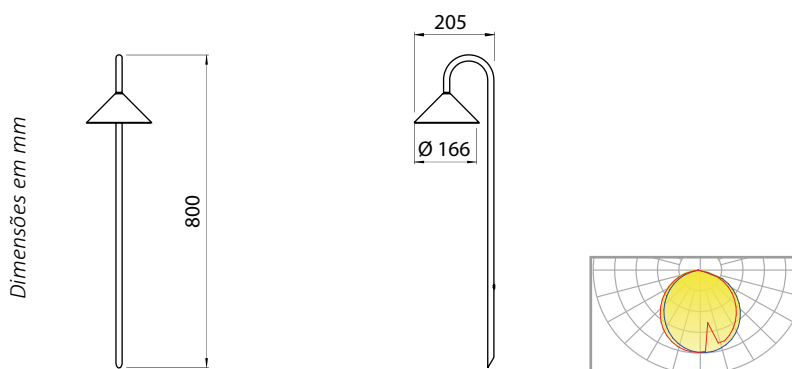

STB 147

Imagem meramente ilustrativa - Cor Preto brilhante

MATERIAL

Alumínio extrudado e fixação tipo espeto.
Difusor em acrílico leitoso para versão LED

ACABAMENTO

Pintura eletrostática a pó

CORES:

- Branco brilhante
- Branco texturizado
- Marrom Café texturizado
- Preto brilhante
- Preto texturizado
- Verde Musgo

Código	Fonte de luz	Soquete / base	Potência	Fluxo luminoso	Temperatura de cor	IRC	Equipamento auxiliar	Medida
SRB-147-LED03BV830	LED		3W	180 lm	3.000 k	>80	Driver 100~240 V	L 205 x A 800 x Ø 166 mm

Lâmpada não inclusa