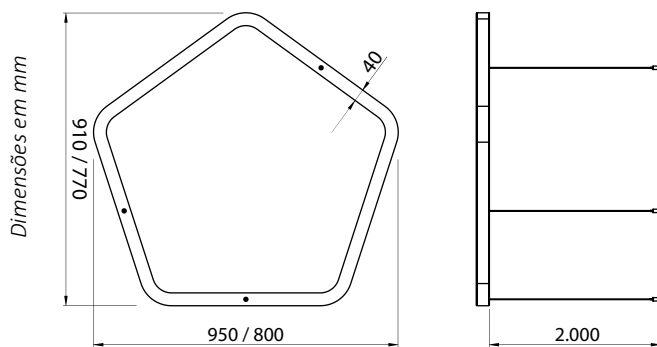

PENTÁGONO

Para instalação em laje, é necessário adquirir a canopla

Design by Debora Aguiar

MATERIAL

Alumínio com difusor em acrílico leitoso

ACABAMENTO

Pintura líquida

CORES

Código	Fonte de luz	Potência	Fluxo luminoso	Tensão	Medidas
PEN2484A7LIQ	LED	58 W	4.234 lm	100~240 V	L 800 x A 40 x C 770 mm
PEN2483A7LIQ	LED	68 W	4.964 lm	100~240 V	L 950 x A 40 x C 910 mm