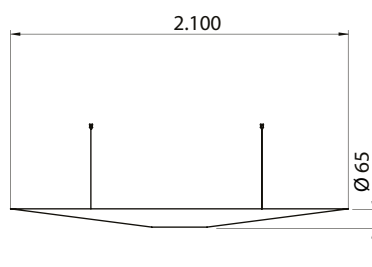

PENCIL

Imagem meramente ilustrativa - Cor Cinza Barium

USO INTERNO

Para instalação em laje, é necessário adquirir a canopla

MATERIAL

Alumínio extrudado

ACABAMENTO

Pintura líquida

CORES:

- Astec Gold
 - Cinza Barium
 - Dourado Mosele
 - Marrom Topázio
 - Branco texturizado
 - Marrom Café Escuro texturizado
 - Preto texturizado
- Outras cores sob consulta

Código	Fonte de luz	Soquete / base	Medidas
PEN2976C6	2 x Lâmpadas Dicroica LED até 7 W	GU10	Ø 65 x A 2.100 mm