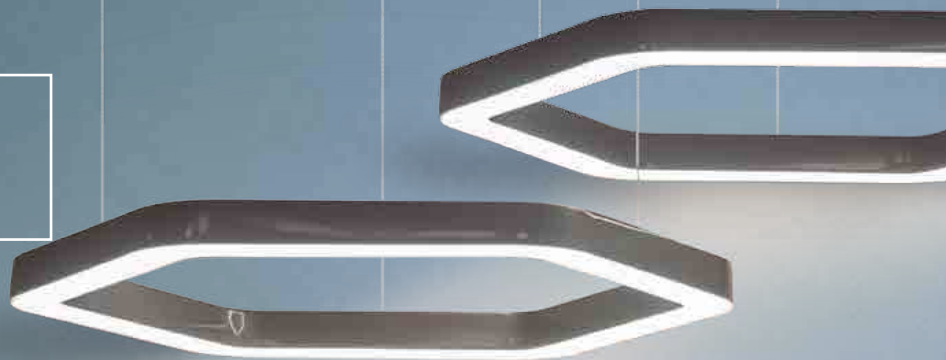

HEXÁGONO

Para instalação em laje, é necessário adquirir a canopla

Imagem meramente ilustrativa - Cor Cinza Barium

MATERIAL

Alumínio extrudado com difusor em acrílico leitoso

ACABAMENTO

Pintura líquida

CORES:

- Astec Gold
 - Cinza Barium
 - Dourado Mosele
 - Marrom Topázio
 - Branco texturizado
 - Marrom Café Escuro texturizado
 - Preto texturizado
- Outras cores sob consulta

Código	Fonte de luz	Potência	Fluxo luminoso	Temperatura de cor	IRC	Tensão	Medidas
PEN2907C6	LED	26 W	1.900 lm	2.700 K	> 90	100~240 V	L 600 x A 540 mm