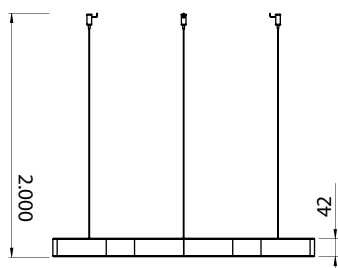

HEXÁGONO

Para instalação em laje, é necessário adquirir a canopla

Imagem meramente ilustrativa - Cor Cinza Barium

MATERIAL

Alumínio extrudado com difusor em acrílico leitoso

ACABAMENTO

Pintura líquida

CORES:

- Astec Gold
 - Cinza Barium
 - Dourado Mosele
 - Marrom Topázio
 - Branco texturizado
 - Marrom Café Escuro texturizado
 - Preto texturizado
- Outras cores sob consulta

Código	Fonte de luz	Potência	Fluxo luminoso	Temperatura de cor	IRC	Tensão	Medidas
PEN2907C6	LED	26 W	1.900 lm	2.700 K	> 90	100~240 V	L 600 x A 540 mm