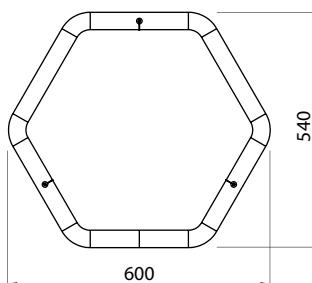

HEXÁGONO

Para instalação em laje, é necessário adquirir a canopla

Imagem meramente ilustrativa - Cor Cinza Barium

MATERIAL

Alumínio extrudado com difusor em acrílico leitoso

ACABAMENTO

Pintura líquida

CORES:

- Astec Gold
 - Cinza Barium
 - Dourado Mosele
 - Marrom Topázio
 - Branco texturizado
 - Marrom Café Escuro texturizado
 - Preto texturizado
- Outras cores sob consulta

Código	Fonte de luz	Potência	Fluxo luminoso	Temperatura de cor	IRC	Tensão	Medidas
PEN2907C6	LED	26 W	1.900 lm	2.700 K	> 90	100~240 V	L 600 x A 540 mm