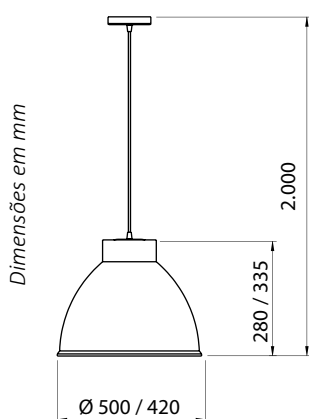

FACTORY

Imagem meramente ilustrativa - Cor Azul Tirreno

MATERIAL

Alumínio repuxado

ACABAMENTO

Pintura eletrostática a pó ou líquida

CORES

Pintura eletrostática a pó:

- Branco texturizado
- Marrom Café Escuro texturizado
- Preto texturizado

Pintura líquida*:

- Astec Gold
- Cinza Barium
- Dourado Mosele
- Marrom Topázio
- Azul Tirreno

*Outras cores sob consulta

Código	Fonte de luz	Soquete / base	Medidas
PEN2329PO (pintura eletrostática a pó)	1 x Lâmp. Bulbo LED A60	E27	Ø 420 X A 335 mm
PEN 2329C8 (pintura eletrostática a pó)	1 x Lâmp. Bulbo LED A60	E27	Ø 500 X A 280 mm
PEN231031 (pintura líquida)	1 x Lâmp. Bulbo LED A60	E27	Ø 420 X A 335 mm
PEN2317C8 (pintura líquida)	1 x Lâmp. Bulbo LED A60	E27	Ø 500 X A 280 mm