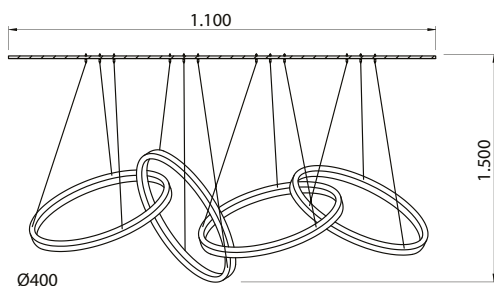

ELOS

Para instalação em laje, é necessário adquirir a canopla

USO INTERNO

MATERIAL

Alumínio extrudado com difusor em acrílico leitoso

ACABAMENTO

Pintura líquida

CORES:

Código	Fonte de luz	Potência	Fluxo luminoso	Temperatura de cor	IRC	Tensão	Medidas
PEN3062A7	LED	72 W	5.272 lm	2.700 K	> 90	100~240 V	L 1.100 x A 1.500 mm