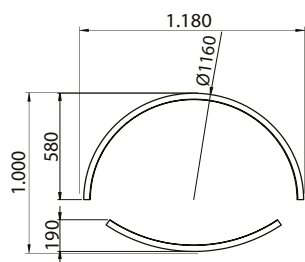

## CONVEX

Para instalação em laje, é necessário adquirir a canopla

Código	Fonte de luz	Potência	Fluxo luminoso	Temperatura de cor	IRC	Tensão	Medidas
PEN3061A8	LED	52 W	3.900 lm	2.700 K	> 90	100~240 V	L 1.180 x A 1.000 mm